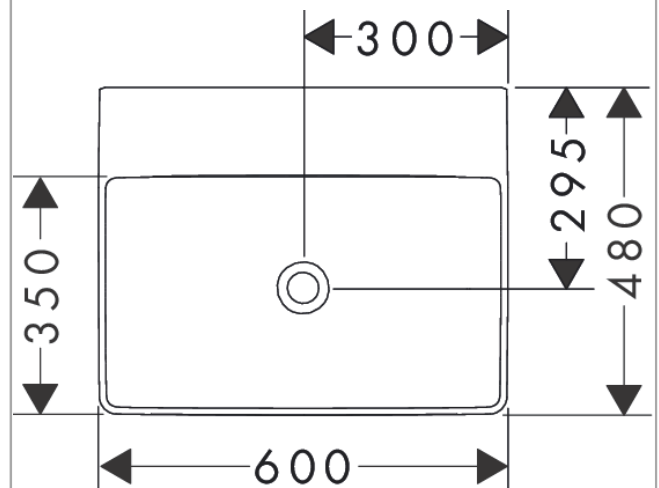

Xelu Q

Aufsatzwaschtisch geschliffen 600/480 ohne Hahnloch und Überlauf, SmartClean

Oberfläche: **Weiß** Artikelnummer: **61019450**

Beschreibung

Merkmale

- besteht aus: Waschtisch, Ablaufgarnitur, Abdeckung
- Material: Keramik
- 600/480/80 mm (BxTxH)
- SmartClean: schmutzabweisende Glasur
- Glanzgrad Keramik: glänzend
- geschliffene Beckenunterseite
- inklusive keramische Abdeckung
- Schallschutzmatte nach Maß inkludiert
- ohne Hahnloch
- ohne Überlauf
- ohne Ablage
- unverschleißbare Ablaufgarnitur
- Einbauart: Aufsatz und wandhängend
- passend für Xelu Waschtischunterschranke mit Konsole

Technologie

Designpreise

Produktabbildung

Maßzeichnung

Xelu Q

Aufsatzwaschtisch geschliffen 600/480 ohne Hahnloch und Überlauf, SmartClean

Oberfläche: Weiß Artikelnummer: 61019450

Einbaubeispiel