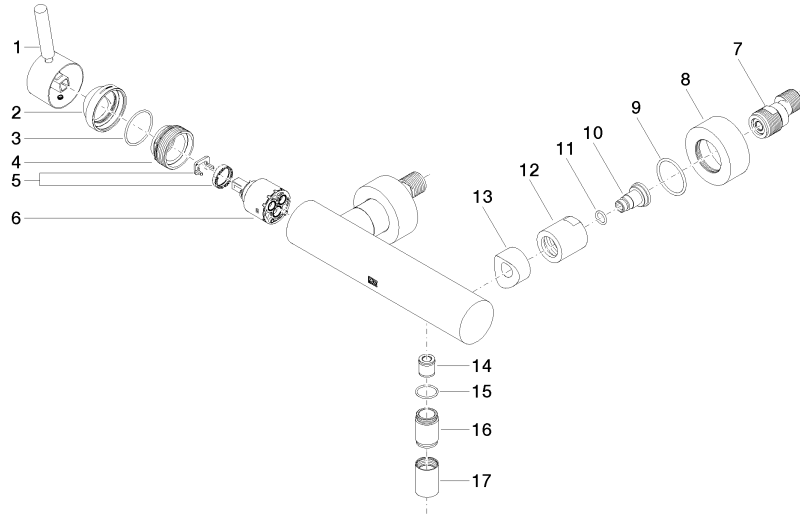

33 300 660

- Brauseabgang 3/8"
- Schubrosetten Ø 60 mm
- Anschluss 1/2"
- Stichmaß 150 mm ± 15 mm

Passt zu META

Eigensicher gegen Rückfließen.

	Schwarz matt	33 300 660-33
	Chrom	33 300 660-00
	Platin gebürstet	33 300 660-06
	Dark Chrome	33 300 660-19
	Light Gold	33 300 660-26
	Light Gold gebürstet	33 300 660-27
	Bronze gebürstet	33 300 660-42
	Champagne gebürstet (22kt Gold)	33 300 660-46
	Champagne (22kt Gold)	33 300 660-47
	Chrom gebürstet	33 300 660-93
	Dark Platinum gebürstet	33 300 660-99

Scottish Water
Byelaws

UK Water Supply
Regulations

Ü-Zeichen

META Brause-Einhandbatterie für Wandmontage - Schwarz matt

META

33 300 660

Zertifikate

LGA_29

Belgaqua_21-025-2 DVGW_DW-
6506DN0

WRAS_2205

33 300 660

Produktversion ab 7/1/2023

Ersatzteile für die
anderen
Oberflächenvarianten
finden Sie hier:
Chrom

META Brause-Einhandbatterie für Wandmontage - Schwarz matt

META

33 300 660

Ersatzteilstückliste

Produktversion ab 7/1/2023

Nr.	Artikelnummer	Benennung	Verbaumenge	Lieferzeit
	90 20 66 007 00-33	Griff Hebel 52 x 35 x 117 mm - Schwarz matt	24	30