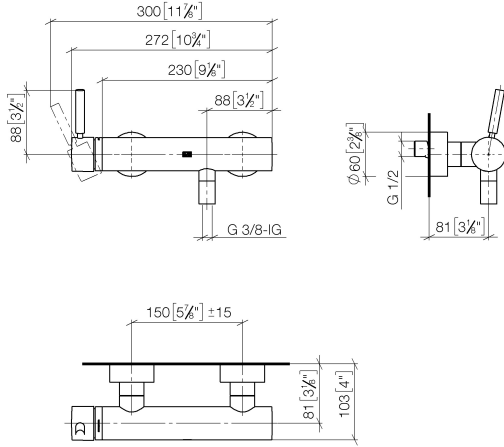

33 300 660

- Brauseabgang 3/8"
- Schubrosetten Ø 60 mm
- Anschluss 1/2"
- Stichmaß 150 mm ± 15 mm

Passt zu META

Eigensicher gegen Rückfließen.

	Schwarz matt	33 300 660-33
	Chrom	33 300 660-00
	Platin gebürstet	33 300 660-06
	Dark Chrome	33 300 660-19
	Light Gold	33 300 660-26
	Light Gold gebürstet	33 300 660-27
	Bronze gebürstet	33 300 660-42
	Champagne gebürstet (22kt Gold)	33 300 660-46
	Champagne (22kt Gold)	33 300 660-47
	Chrom gebürstet	33 300 660-93
	Dark Platinum gebürstet	33 300 660-99

33 300 660

mm [inches]

Durchflussdiagramm

Codes & Standards

DIN 4109

EN 1717

EN 817

ISO 3822

Scottish Water
Byelaws

UK Water Supply
Regulations

Ü-Zeichen

META Brause-Einhandbatterie für Wandmontage - Schwarz matt

META

33 300 660

Zertifikate

LGA_29

META

33 300 660

Ersatzteilstückliste

Produktversion ab 7/1/2023

Nr.	Artikelnummer	Benennung	Verbaumenge	Lieferzeit
	90 20 66 007 00-33	Griff Hebel 52 x 35 x 117 mm - Schwarz matt	24	30