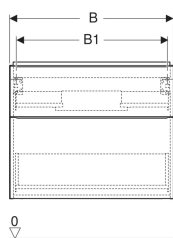

### Eigenschaften

- FSC™ C134279 zertifiziert
- Wandhängend
- Mit zwei Schubladen
- Griff zum Öffnen
- Griff austauschbar
- Schublade mit Selbststeinzug

- Schublade ohne Geruchsverschlussausschnitt
- Feuchtigkeitsbeständig
- Vormontiert geliefert

### Technische Daten

Werkstoff	Hochverdichtete Dreischicht-Holzspanplatte
Maximale Schubladenbelastung	30 kg

### Lieferumfang

- Unterschrank für Waschtisch
- Befestigungsmaterial

Art.-Nr.	Farbe / Oberfläche	B	B1	B2	Breite Waschtisch	H	T	VE1
502.303.01.1	Korpus und Front: weiß / lackiert hochglänzend Griff: weiß / pulverbeschichtet matt	59.2 cm	53.8 cm	51.7 cm	60 cm	61.5 cm	47.6 cm	1 St.