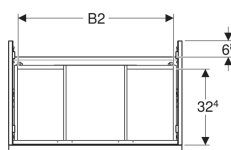

Eigenschaften

- FSC™ C134279 zertifiziert
- Wandhängend
- Mit zwei Schubladen
- Griff zum Öffnen
- Griff austauschbar
- Schublade mit Selbststeinzug

- Schublade ohne Geruchsverschlussausschnitt
- Feuchtigkeitsbeständig
- Vormontiert geliefert

Technische Daten

Werkstoff	Hochverdichtete Dreischicht-Holzspanplatte
Maximale Schubladenbelastung	30 kg

Lieferumfang

- Unterschrank für Waschtisch
- Befestigungsmaterial

Art.-Nr.	Farbe / Oberfläche	B	B1	B2	Breite Waschtisch	H	T	VE1
502.303.01.1	Korpus und Front: weiß / lackiert hochglänzend Griff: weiß / pulverbeschichtet matt	59.2 cm	53.8 cm	51.7 cm	60 cm	61.5 cm	47.6 cm	1 St.

Zubehör

- Geberit Set Schubladeneinsätze für obere Schublade
- Geberit Lichtleiste für Schublade, links und rechts, Länge 35 cm
- Geberit Griff
- Geberit Set Füße
- Geberit Handtuchhalter für Badezimmermöbel
- Geberit Handtuchhalter für Badezimmermöbel, Ecke rechtwinklig
- Geberit Handtuchhalter für Badezimmermöbel, Ecke abgerundet
- Geberit Steckdosenelement
- Geberit Steckdosenelement mit USB-Anschluss

- Für die Installation des Unterschrankes wird ein Geberit Waschbeckenanschluss, Raumsparmodell benötigt. Siehe Sortimentsübersicht Waschtisch-Serie oder Onlinekatalog, Zubehör Waschtische.