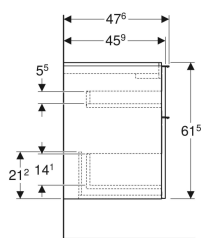

Eigenschaften

- FSC™ C134279 zertifiziert
- Wandhängend
- Mit zwei Schubladen
- Griff zum Öffnen
- Griff austauschbar
- Schublade mit Selbststeinzug

- Schublade ohne Geruchsverschlussausschnitt
- Feuchtigkeitsbeständig
- Vormontiert geliefert

Technische Daten

Werkstoff	Hochverdichtete Dreischicht-Holzspanplatte
Maximale Schubladenbelastung	30 kg

Lieferumfang

- Unterschrank für Waschtisch
- Befestigungsmaterial

Art.-Nr.	Farbe / Oberfläche	B	B1	B2	Breite Waschtisch	H	T	VE1
502.303.01.1	Korpus und Front: weiß / lackiert hochglänzend Griff: weiß / pulverbeschichtet matt	59.2 cm	53.8 cm	51.7 cm	60 cm	61.5 cm	47.6 cm	1 St.

Zubehör

- Geberit Set Schubladeneinsätze für obere Schublade
- Geberit Lichtleiste für Schublade, links und rechts, Länge 35 cm
- Geberit Griff
- Geberit Set Füße
- Geberit Handtuchhalter für Badezimmermöbel
- Geberit Handtuchhalter für Badezimmermöbel, Ecke rechtwinklig
- Geberit Handtuchhalter für Badezimmermöbel, Ecke abgerundet
- Geberit Steckdosenelement
- Geberit Steckdosenelement mit USB-Anschluss

- Für die Installation des Unterschrankes wird ein Geberit Waschbeckenanschluss, Raumsparmodell benötigt. Siehe Sortimentsübersicht Waschtisch-Serie oder Onlinekatalog, Zubehör Waschtische.