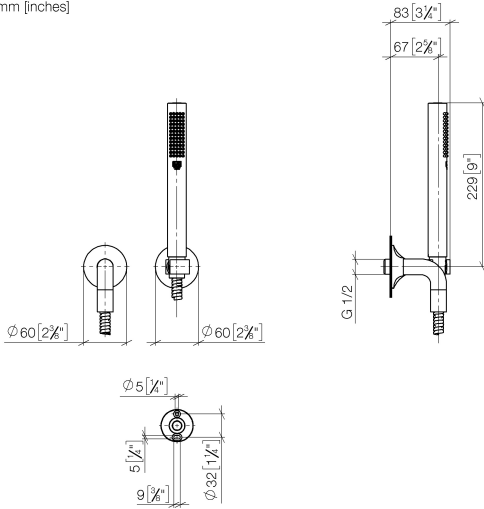

27 808 809

- COMPACT RAIN, Durchfluss max. 15 l/min (bei 3 Bar)
- mit Antikalk-System
- Brauseabgang 3/8"
- Rosette für Wandanschlussbogen Ø 60 mm
- Rosette für Brausehalter Ø 60 mm
- Metallbrauseschlauch 1250 mm mit integriertem Verdrehenschutz
- Wandanschlussbogen 1/2"

Empfohlenes Zubehör

UP-Wandwinkel -

35 085 970 90

- Max. Einbautiefe 163 mm
- Min. Einbautiefe 90 mm

27 808 809

mm [inches]

Durchflussdiagramm

Codes & Standards

DIN 4109

EN 1717

ISO 3822

Scottish Water
Byelaws

UK Water Supply
Regulations

Ü-Zeichen

VAIA Schlauchbrausegarnitur mit Einzelrosetten - Chrom

VAIA

Produktversion ab 6/3/2020

VAIA Schlauchbrausegarnitur mit Einzelrosetten - Chrom

VAIA

27 808 809

Ersatzteilstückliste

Produktversion von 3/13/2017 bis 6/3/2020

Produktversion ab 6/3/2020

Nr.	Artikelnummer	Benennung	Verbaumenge	Lieferzeit
	28 019 979-00	Handbrause - Chrom	5	2