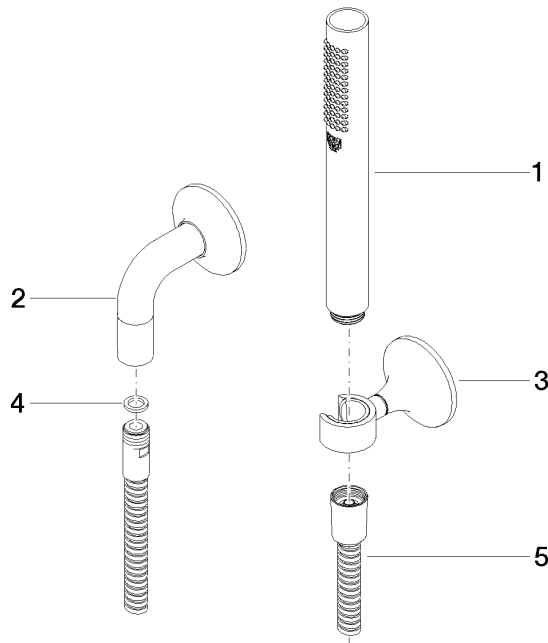

Empfohlenes Zubehör

UP-Wandwinkel -

35 085 970 90

- Max. Einbautiefe 163 mm
- Min. Einbautiefe 90 mm

27 808 809

mm [inches]

Durchflussdiagramm

Codes & Standards

DIN 4109

EN 1717

ISO 3822

Scottish Water
Byelaws

UK Water Supply
Regulations

Ü-Zeichen

VAIA Schlauchbrausegarnitur mit Einzelrosetten - Chrom

VAIA

Produktversion ab 6/3/2020

VAIA Schlauchbrausegarnitur mit Einzelrosetten - Chrom

VAIA

27 808 809

Ersatzteilstückliste

Produktversion von 3/13/2017 bis 6/3/2020

Produktversion ab 6/3/2020

Nr.	Artikelnummer	Benennung	Verbaumenge	Lieferzeit
	28 019 979-00	Handbrause - Chrom	5	2