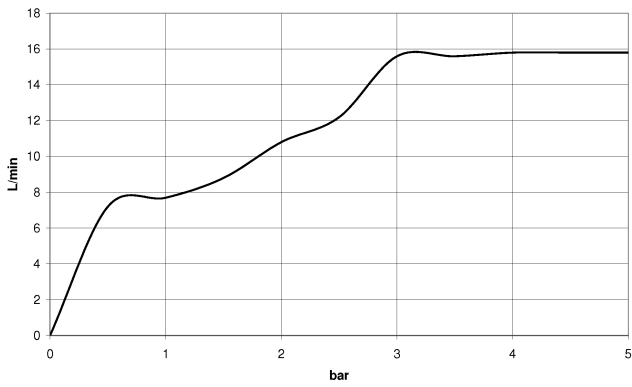

Empfohlenes Zubehör

UP-Wandwinkel -

35 085 970 90

- Max. Einbautiefe 163 mm
- Min. Einbautiefe 90 mm

27 808 809

mm [inches]

Durchflussdiagramm

Codes & Standards