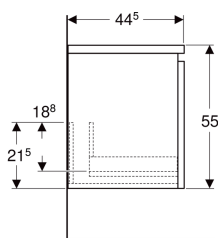

Geberit Renova Plan Seitenschrank mit einer Schublade

Beispielbild

Eigenschaften

- FSC™ C134279 zertifiziert
- Wandhängend
- Mit einer Schublade
- Griffmulde zum Öffnen
- Schublade mit Selbsteinzug
- Feuchtigkeitsbeständig

- Front aus MDF
- Vormontiert geliefert

Technische Daten

Werkstoff	Hochverdichtete Dreischicht-Holzspanplatte
Maximale Schubladenbelastung	30 kg

Lieferumfang

- Seitenschrank

- Befestigungsmaterial

Art.-Nr.	Farbe / Oberfläche	B	H	T	VE1
501.913.00.1 *	Nussbaum hickory hell / Folie strukturiert	40 cm	55 cm	44.5 cm	1 St.

- Seitenschrank ist kombinierbar mit Waschtischunterschrank ab 60 cm Breite, aber nicht mit Unterschrank für Möbelwaschtisch