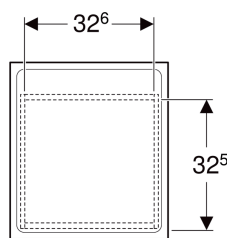

Geberit Renova Plan Seitenschrank mit einer Schublade

Beispielbild

Eigenschaften

- FSC™ C134279 zertifiziert
- Wandhängend
- Mit einer Schublade
- Griffmulde zum Öffnen
- Schublade mit Selbsteinzug
- Feuchtigkeitsbeständig

- Front aus MDF
- Vormontiert geliefert

Technische Daten

Werkstoff	Hochverdichtete Dreischicht-Holzspanplatte
Maximale Schubladenbelastung	30 kg

Lieferumfang

- Seitenschrank

- Befestigungsmaterial

Art.-Nr.	Farbe / Oberfläche	B	H	T	VE1
501.913.00.1 *	Nussbaum hickory hell / Folie strukturiert	40 cm	55 cm	44.5 cm	1 St.

- Seitenschrank ist kombinierbar mit Waschtischunterschrank ab 60 cm Breite, aber nicht mit Unterschrank für Möbelwaschtisch