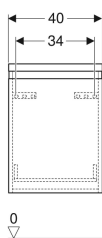

Geberit Renova Plan Seitenschrank mit einer Schublade

Beispielbild

Eigenschaften

- FSC™ C134279 zertifiziert
- Wandhängend
- Mit einer Schublade
- Griffmulde zum Öffnen
- Schublade mit Selbsteinzug
- Feuchtigkeitsbeständig

- Front aus MDF
- Vormontiert geliefert

Technische Daten

Werkstoff	Hochverdichtete Dreischicht-Holzspanplatte
Maximale Schubladenbelastung	30 kg

Lieferumfang

- Seitenschrank

- Befestigungsmaterial

Art.-Nr.	Farbe / Oberfläche	B	H	T	VE1
501.913.00.1 *	Nussbaum hickory hell / Folie strukturiert	40 cm	55 cm	44.5 cm	1 St.