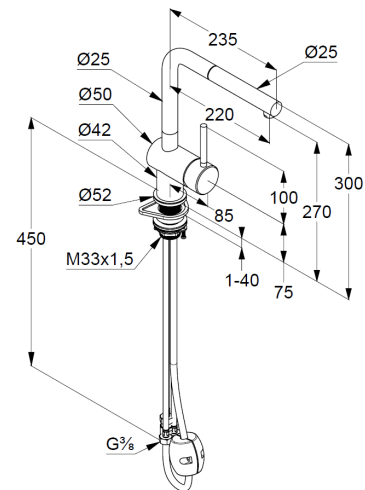

Technische Daten/ Technical Data

KLUDI L STEEL
Spültisch-Armatur
DN 15

Artikel- Nr.:
45851F877

Oberfläche:
F8 Edelstahl Hairline Finish

Artikeltext
Hersteller KLUDI GmbH & Co. KG
Typ: KLUDI L STEEL
Spültisch-Armatur
Artikel- Nr.: 45851F877

Spültisch-Armatur
Einhebelmischer
mit herausziehbarem Auslauf
1-Loch Montage
geschlossener Hebel, Metall
seitliche Betätigung
Strahlregler M18 laminar
eigensicher gegen Rückfließen
Keramik-Kartusche
Durchflussmenge bei 3 bar 8 l/min.
schwenkbarer Auslauf 180°
flexible Druckschläuche G $\frac{3}{8}$ DVGW zugelassen
Schaftbefestigung
herausziehbarer Schlauch M15 x 1500 mm

Produktabbildung/ Product picture

Maßzeichnung/ Dimensional drawing

Durchfluss/ Flow rate