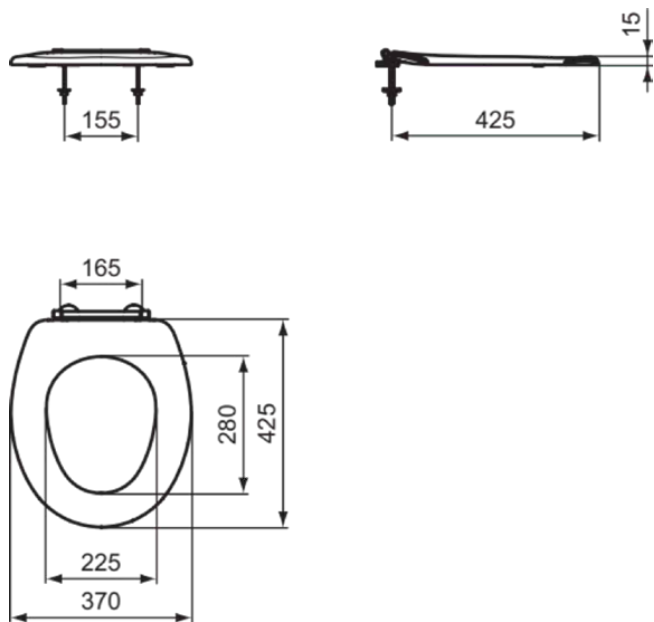

### Allgemeine Informationen

Produktkategorie:	WC-Sitze
Produktart:	Sitzring
Marke:	Ideal Standard
Kollektion:	CONTOUR 21 - MEDICAL & CARE
Designer:	Ideal Standard
Colour:	01 - Weiß Glänzend
Oberflächenveredelung:	glänzend
Breite (mm):	370
Ausladung (mm):	425
Befestigungsart:	Scharnierset
Nettogewicht (kg):	1,90
EAN Code:	4015413046138