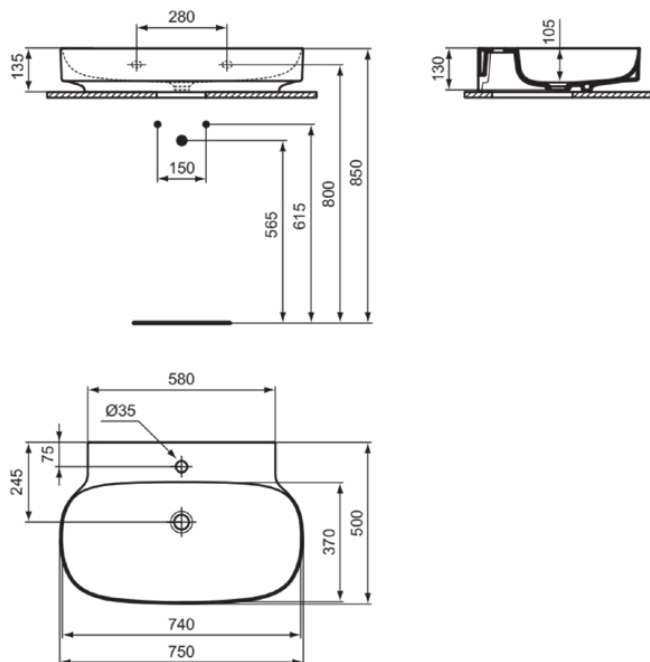

## T4991V1

LINDA-X | Waschtisch 750x500x135 mm in weiß seidenmatt, 1 Hahnloch, ohne Überlauf | Diamatec

### Allgemeine Informationen

Produktkategorie:	Waschtische
Produktart:	Waschtisch
Marke:	Ideal Standard
Kollektion:	LINDA-X
Designer:	Palomba Serafini Associati
Farbe:	V1 - Weiß Seidenmatt
Oberflächenveredelung:	satın
Höhe (mm):	135
Breite (mm):	750
Ausladung (mm):	500
Nettogewicht (kg):	17.00
EAN Code:	8014140492306

## T4991V1

LINDA-X | Waschtisch 750x500x135 mm in weiß seidenmatt, 1 Hahnloch, ohne Überlauf | Diamatec

Montageart: wandhängend

Empfohlene Ausschittschablone: TT0299731