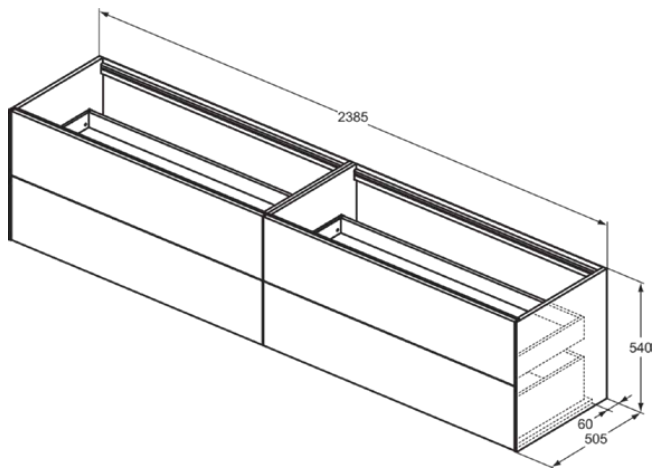

CONCA

T4336Y4

CONCA | Waschtisch-Unterschrank 2385x505x540 mm in eiche geflammt furnier, 4 Schubladen | Vollauszug, Push-to-open, SoftClosing, Vormontiert, Nachhaltig gewonnenes Holz, Echtholzfurnier

Bild & Zeichnung

Allgemeine Informationen

Produktkategorie:	Möbel
Produktart:	Waschtisch-Unterschrank
Marke:	Ideal Standard
Kollektion:	CONCA
Designer:	Palomba Serafini Associati
Colour:	Y4 - Eiche Geflammt Furnier
Oberflächenveredelung:	Matt
Maximale Höhe (mm):	540
Maximale Breite (mm):	2385
Ausladung (mm):	505
Befestigungsart:	Befestigungsset
Nettogewicht (kg):	99.50
EAN Code:	8014140464907

CONCA

T4336Y4

CONCA | Waschtisch-Unterschrank 2385x505x540 mm in eiche geflammt furnier, 4 Schubladen | Vollauszug, Push-to-open, SoftClosing, Vormontiert, Nachhaltig gewonnenes Holz, Echtholz furnier

Produktspezifikationen