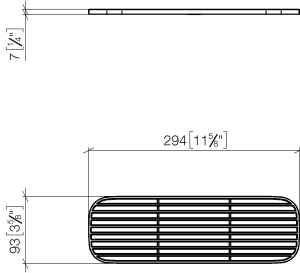

Gittereinsatz - Schwarz matt

82 482 970

- Gittereinsätze aus hochwertigem Kunststoff
- Gittereinsätze aus Kunststoff

ACHTUNG: Die Gittereinsätze müssen separat bestellt werden.

	Schwarz matt	82 482 970-33
	Cremeweiß	82 482 970-51
	Lichtgrau	82 482 970-52
	Taupe	82 482 970-53

Gittereinsatz - Schwarz matt

82 482 970

mm [inches]

Gittereinsatz - Schwarz matt

82 482 970

Gittereinsatz - Schwarz matt

82 482 970

Ersatzteilstückliste