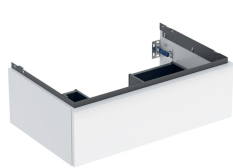

## Geberit iCon Unterschrank für Waschtisch, mit einer Schublade

Beispielbild

0

### Eigenschaften

- FSC™ C134279 zertifiziert
- Wandhängend
- Mit einer Schublade
- Griff zum Öffnen
- Griff austauschbar
- Schublade mit Selbststeinzug

- Schublade ohne Geruchsverschlussausschnitt
- Feuchtigkeitsbeständig
- Vormontiert geliefert

### Lieferumfang

- Unterschrank für Waschtisch
- Befestigungsmaterial

Art.-Nr.	Farbe / Oberfläche	B	B1	B2	Breite Waschtisch	H	T	VE1
502.310.01.3 *	Korpus und Front: weiß / lackiert matt Griff: weiß / pulverbeschichtet matt	59.2 cm	53.8 cm	51.7 cm	60 cm	24.7 cm	47.6 cm	1 St.