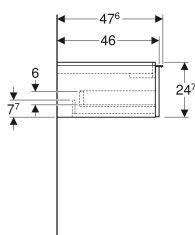

Eigenschaften

- FSC™ C134279 zertifiziert
- Wandhängend
- Mit einer Schublade
- Griff zum Öffnen
- Griff austauschbar
- Schublade mit Selbststeinzug

- Schublade ohne Geruchsverschlussausschnitt
- Feuchtigkeitsbeständig
- Vormontiert geliefert

Technische Daten

Werkstoff	Hochverdichtete Dreischicht-Holzspanplatte
Maximale Schubladenbelastung	30 kg

Lieferumfang

- Unterschrank für Waschtisch
- Befestigungsmaterial

Art.-Nr.	Farbe / Oberfläche	B	B1	B2	Breite Waschtisch	H	T	VE1
502.310.01.3 *	Korpus und Front: weiß / lackiert matt Griff: weiß / pulverbeschichtet matt	59.2 cm	53.8 cm	51.7 cm	60 cm	24.7 cm	47.6 cm	1 St.

* Auftragsbezogene Produktion

Zubehör

- Geberit Set Schubladeneinsätze für obere Schublade
- Geberit Lichtleiste für Schublade, links und rechts, Länge 35 cm
- Geberit Griff
- Geberit Handtuchhalter für Badezimmermöbel
- Geberit Handtuchhalter für Badezimmermöbel, Ecke rechtwinklig
- Geberit Handtuchhalter für Badezimmermöbel, Ecke abgerundet

- Für die Installation des Unterschrankes wird ein Geberit Waschbeckenanschluss, Raumsparmodell benötigt. Siehe Sortimentsübersicht Waschtisch-Serie oder Onlinekatalog, Zubehör Waschtische.