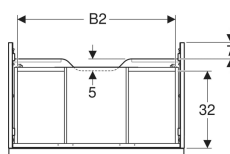

Eigenschaften

- FSC™ C134279 zertifiziert
- Wandhängend
- Mit einer Schublade
- Griff zum Öffnen
- Griff austauschbar
- Schublade mit Selbststeinzug

- Schublade ohne Geruchsverschlussausschnitt
- Feuchtigkeitsbeständig
- Vormontiert geliefert

Technische Daten

Werkstoff	Hochverdichtete Dreischicht-Holzspanplatte
Maximale Schubladenbelastung	30 kg

Lieferumfang

- Unterschrank für Waschtisch
- Befestigungsmaterial

Art.-Nr.	Farbe / Oberfläche	B	B1	B2	Breite Waschtisch	H	T	VE1
502.310.01.3 *	Korpus und Front: weiß / lackiert matt Griff: weiß / pulverbeschichtet matt	59.2 cm	53.8 cm	51.7 cm	60 cm	24.7 cm	47.6 cm	1 St.

* Auftragsbezogene Produktion

Zubehör

- Geberit Set Schubladeneinsätze für obere Schublade
- Geberit Lichtleiste für Schublade, links und rechts, Länge 35 cm
- Geberit Griff
- Geberit Handtuchhalter für Badezimmermöbel
- Geberit Handtuchhalter für Badezimmermöbel, Ecke rechtwinklig
- Geberit Handtuchhalter für Badezimmermöbel, Ecke abgerundet

- Für die Installation des Unterschrankes wird ein Geberit Waschbeckenanschluss, Raumsparmodell benötigt. Siehe Sortimentsübersicht Waschtisch-Serie oder Onlinekatalog, Zubehör Waschtische.