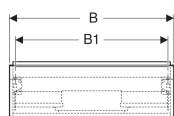

Geberit iCon Unterschrank für Waschtisch, mit einer Schublade

0

Eigenschaften

- FSC™ C134279 zertifiziert
- Wandhängend
- Mit einer Schublade
- Griff zum Öffnen
- Griff austauschbar
- Schublade mit Selbststeinzug

- Schublade ohne Geruchsverschlussausschnitt
- Feuchtigkeitsbeständig
- Vormontiert geliefert

Technische Daten

Werkstoff	Hochverdichtete Dreischicht-Holzspanplatte
Maximale Schubladenbelastung	30 kg

Lieferumfang

- Unterschrank für Waschtisch
- Befestigungsmaterial

Art.-Nr.	Farbe / Oberfläche	B	B1	B2	Breite Waschtisch	H	T	VE1
502.310.01.3 *	Korpus und Front: weiß / lackiert matt Griff: weiß / pulverbeschichtet matt	59.2 cm	53.8 cm	51.7 cm	60 cm	24.7 cm	47.6 cm	1 St.

* Auftragsbezogene Produktion

Zubehör

- Geberit Set Schubladeneinsätze für obere Schublade
- Geberit Lichtleiste für Schublade, links und rechts, Länge 35 cm
- Geberit Griff
- Geberit Handtuchhalter für Badezimmermöbel
- Geberit Handtuchhalter für Badezimmermöbel, Ecke rechtwinklig
- Geberit Handtuchhalter für Badezimmermöbel, Ecke abgerundet

- Für die Installation des Unterschrankes wird ein Geberit Waschbeckenanschluss, Raumsparmodell benötigt. Siehe Sortimentsübersicht Waschtisch-Serie oder Onlinekatalog, Zubehör Waschtische.