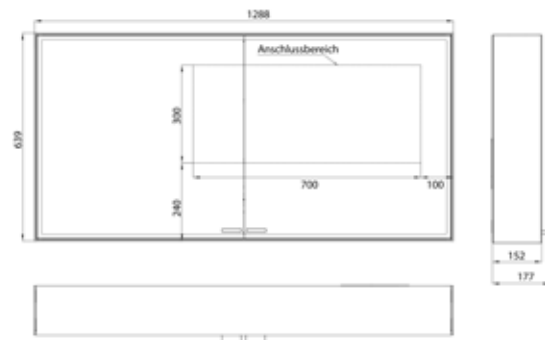

PRODUKTINFORMATION

Lichtspiegelschrank prestige 2, 1288 mm, Aufputzmodell, IP 44 mit light system

Art.-Nr.9897 080 09

Mit emco light system: Bedienung der Funktionen Ein/Aus, Lichtstärke, Lichtfarbe (2.700 bis 6.500 K) und Szenenauswahl (Cosmetic, Energizing, Relaxing) über App, Controller oder direkt am Touch-Bedienfeld. Vernetzung verschiedener Lichtquellen über Bluetooth. Detailinformationen zum emco light system unter www.emco-bath.com. Ohne emco light system: stufenlose Lichtsteuerung An/Aus, Helligkeit und Lichtfarbe (2.700 bis 6.500 K) über drei integrierte Touchbedienfelder, Umlaufende LED-Beleuchtung, verspiegelte Rückwand, verspiegelte Seitenwände, 2 stufenlos einstellbare Glasablagen, 2 Steckdosen, Höhe: 639 mm