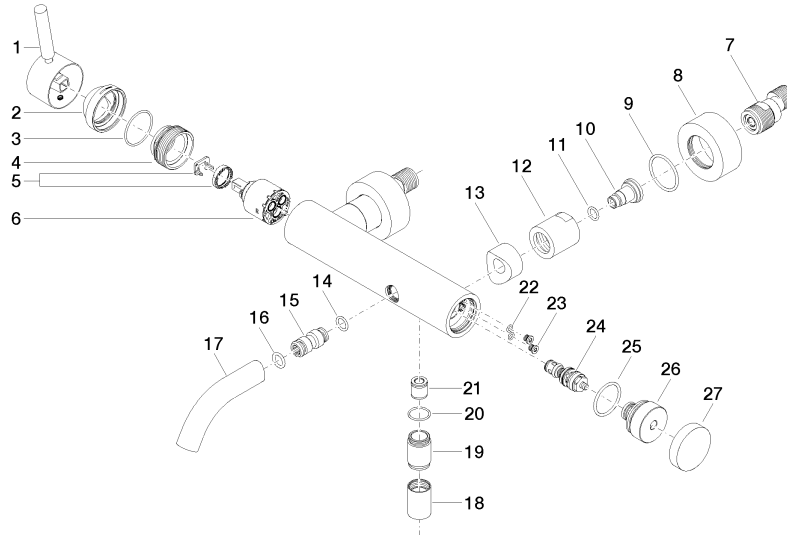

33 200 660

- Ausladung 202 mm
- runder Normalstrahl
- automatische Umstellung Wanne/Brause
- Brauseabgang 3/8"
- Schubrosetten Ø 60 mm
- Anschluss 1/2"
- Stichmaß 150 mm ± 15 mm
- Durchfluss max. 14 l/min bei 3 bar Fließdruck

Ü-Zeichen

META Wannen-Einhandbatterie für Wandmontage ohne Garnitur - Chrom

META

33 200 660

Zertifikate

Belgaqua_21-025-2 WRAS_2207

LGA_29

33 200 660

Produktversion ab 7/1/2023

Ersatzteile für die
anderen
Oberflächenvarianten
finden Sie hier: Platin
gebürstet

META Wannen-Einhandbatterie für Wandmontage ohne Garnitur - Chrom

META

33 200 660

Ersatzteilstückliste

Produktversion ab 7/1/2023

Nr.	Artikelnummer	Benennung	Verbaumenge	Lieferzeit
	90 20 66 007 00-00	Griff Hebel 52 x 35 x 117 mm - Chrom	36	10