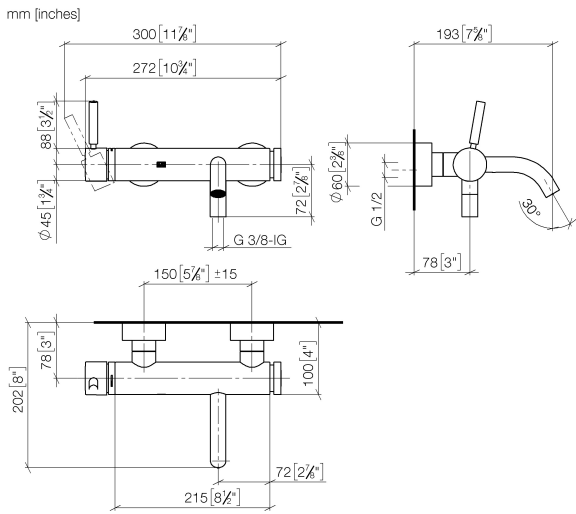

33 200 660

- Ausladung 202 mm
- runder Normalstrahl
- automatische Umstellung Wanne/Brause
- Brauseabgang 3/8"
- Schubrosetten Ø 60 mm
- Anschluss 1/2"
- Stichmaß 150 mm ± 15 mm
- Durchfluss max. 14 l/min bei 3 bar Fließdruck

33 200 660

Durchflussdiagramm

Codes & Standards

DIN 4109

EN 1717

ISO 3822

Scottish Water
Byelaws

UK Water Supply
Regulations

Ü-Zeichen

META Wannen-Einhandbatterie für Wandmontage ohne Garnitur - Chrom

META

33 200 660

Zertifikate

Belgaqua_21-025-2 WRAS_2207

LGA_29

33 200 660

Produktversion ab 7/1/2023

Nr.	Artikelnummer	Benennung	Verbaumenge	Lieferzeit
	90 20 66 007 00-00	Griff Hebel 52 x 35 x 117 mm - Chrom	36	10