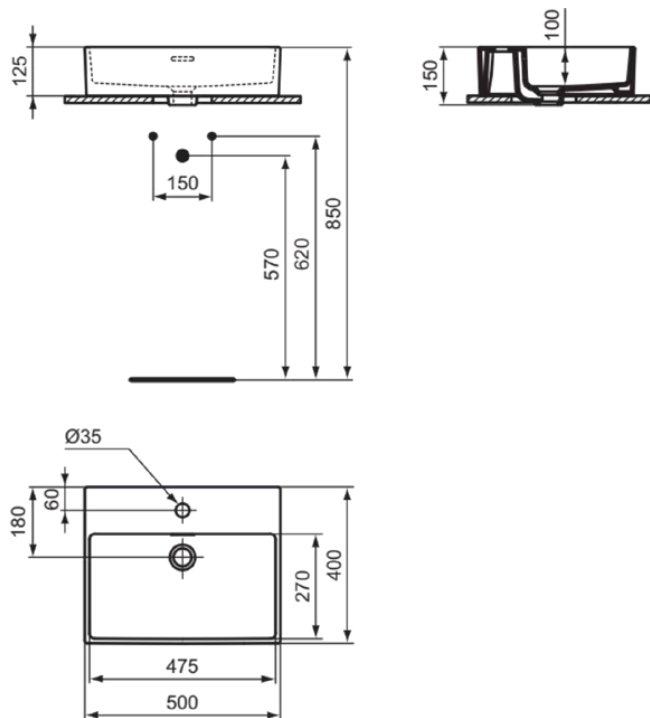

EXTRA

T3741V1

EXTRA | Schale 500x400x150 mm in weiß seidenmatt, 1 Hahnloch, mit Überlauf | Platzsparender Waschtisch

Bild & Zeichnung

Allgemeine Informationen

Produktkategorie:	Waschtische
Produktart:	Schale
Marke:	Ideal Standard
Kollektion:	EXTRA
Designer:	Palomba Serafini Associati
Colour:	V1 - Weiß Seidenmatt
Oberflächenveredelung:	satın
Maximale Höhe (mm):	150
Maximale Breite (mm):	500
Ausladung (mm):	400
Nettogewicht (kg):	12.50
EAN Code:	8014140487135

Im Lieferumfang enthaltene Produkte

D570967: EXPRESSION | Befestigungsset in neutral

Funktionen

Platzsparender Waschtisch

Produktstandards & Zertifikate

Normen: EN 14688

Produktspezifikationen

Farbcode:	V1
Farbbeschreibung:	weiß seidenmatt
Geschliffene Rückseite(n):	Nein
Geschliffene Unterseite:	Ja
Barrierefreies Produkt:	Nein
Mit Kettenöse:	Nein
Material:	Keramik
Materialspezifikation:	Feinfeuerton
Anzahl von Hahnlöchern je Waschbecken:	1
Anzahl von Waschbecken:	1
Sichtbarer Überlauf:	Ja
PVD Technologie:	Nein
Ablagefläche:	Hinten
Oberflächenveredelung:	satın
Position des Hahnlochs:	Mitte
Form des Überlaufs:	Geschlitzt
Mit Rückwand:	Nein
Mit Verschlussstopfen:	Nein
Mit Überlauf:	Ja

EXTRA

T3741V1

EXTRA | Schale 500x400x150 mm in weiß seidenmatt, 1 Hahnloch, mit Überlauf | Platzsparender Waschtisch

Produktspezifikationen

Mit Siphon:	Nein
Befestigungsmaterial im Lieferumfang enthalten:	Ja
Montageart:	Aufgesetzt
Empfohlene Ausschittschablone:	TT0299739