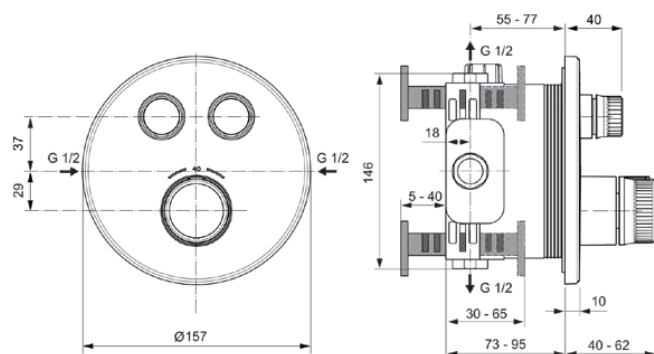

CERATHERM NAVIGO

A7296AA

CERATHERM NAVIGO | Brausearmatur UP Bausatz 2 157x40x157 mm in chrom, Kit 1 required (A1000), 18 l/min (3 bar) | Thermostatfunktion, Wasser- & Energiesparend, SmartShine Oberfläche

Bild & Zeichnung

Allgemeine Informationen

Produktkategorie:	Brausearmaturen
Produktart:	Brausearmatur UP Bausatz 2
Marke:	Ideal Standard
Kollektion:	CERATHERM NAVIGO
Designer:	Ideal Standard
Farbe:	AA - Chrom
Oberflächenveredelung:	glänzend
Höhe (mm):	157
Breite (mm):	157
Ausladung (mm):	40 - 62
Befestigungsart:	Kit 1 benötigt
Empfohlenes Unterputz-Kit:	A1000
Nettogewicht (kg):	2.01
EAN Code:	4015413349406

Produktspezifikationen

Anzahl der Rosette(n):	1
Anzahl der Griffe:	3
Farbcode:	AA
Farbbeschreibung:	chrom
Cool Body Technologie:	Nein
Absperrbare S-Anschlüsse:	Nein
Einstellbar Spülzeit:	Nein
Griffposition:	Vorderseite
Material:	Metall
Material der Rosette(n):	Messing
Materialspezifikation:	Messing
Maximaler Durchfluss bei 3 bar (l/min):	18
Maximaler Durchfluss bei 3 bar (l/min) für alle Auslässe:	18
Durchfluss bei 3 bar (l) - Auslauf:	18