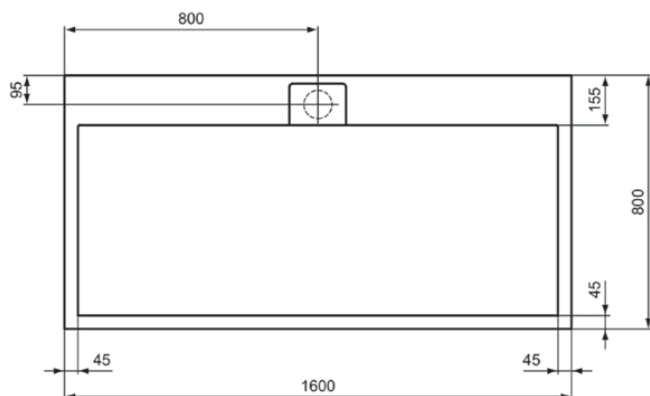

ULTRA FLAT S I.LIFE

T5225FV

ULTRA FLAT S I.LIFE | Rechteck-Brausewanne 1600x800x30 mm in jet black | Antibakteriell, Barrierefrei, gemäß DIN 18040, Zuschneidbar, Reparierbar, 30 mm Höhe

Bild & Zeichnung

Allgemeine Informationen

| | |
|------------------------|----------------------|
| Produktkategorie: | Brausewannen |
| Produktart: | Rechteck-Brausewanne |
| Marke: | Ideal Standard |
| Kollektion: | ULTRA FLAT S I.LIFE |
| Designer: | Ideal Standard |
| Colour: | FV - Jet Black |
| Oberflächenveredelung: | Matt |
| Maximale Höhe (mm): | 30 |
| Maximale Breite (mm): | 1600 |
| Ausladung (mm): | 800 |
| Empfohlenes Fußset: | K9364 |
| Nettogewicht (kg): | 46.40 |
| EAN Code: | 8014140492627 |