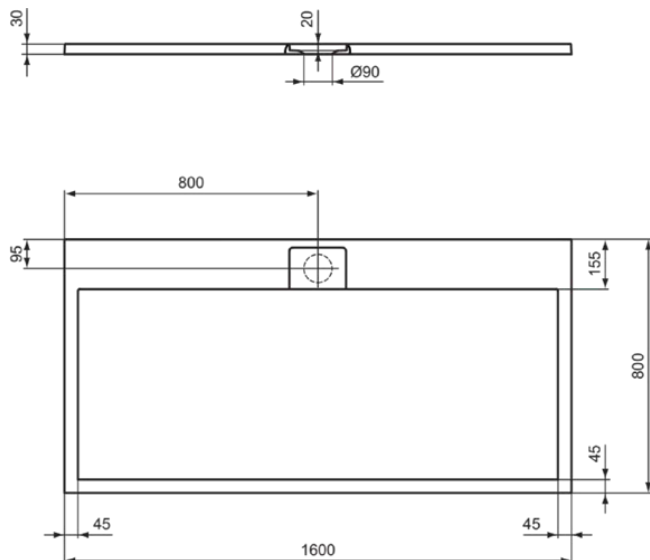

ULTRA FLAT S I.LIFE

T5225FV

ULTRA FLAT S I.LIFE | Rechteck-Brausewanne 1600x800x30 mm in jet black | Antibakteriell, Barrierefrei, gemäß DIN 18040, Zuschneidbar, Reparierbar, 30 mm Höhe

Bild & Zeichnung

Allgemeine Informationen

Produktkategorie:	Brausewannen
Produktart:	Rechteck-Brausewanne
Marke:	Ideal Standard
Kollektion:	ULTRA FLAT S I.LIFE
Designer:	Ideal Standard
Colour:	FV - Jet Black
Oberflächenveredelung:	Matt
Maximale Höhe (mm):	30
Maximale Breite (mm):	1600
Ausladung (mm):	800
Empfohlenes Fußset:	K9364
Nettogewicht (kg):	46.40
EAN Code:	8014140492627