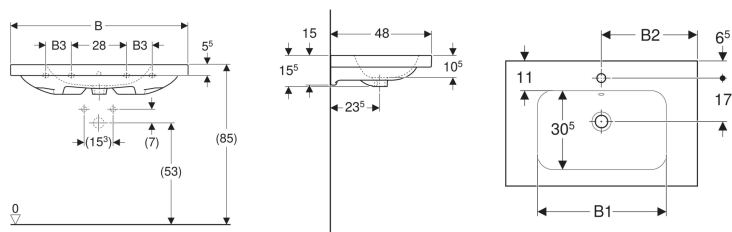

Geberit iCon Light Waschtisch mit Ablagefläche

Beispielbild

Eigenschaften

- Unterbaufähig
- Mit Ablagefläche

Technische Daten

Werkstoff

Sanitärkeramik

Art.-Nr.	Farbe / Oberfläche	Hahnloch	Überlauf	B	B1	B2	B3	Breite Unterschrank	H	T	Befestigungspunkte	VE 1
501.840.00.3 * weiß		ohne	sichtbar	90 cm	54 cm	45 cm	13 cm	88.8 cm	16 cm	48 cm	4	1 St.

* Auftragsbezogene Produktion

Zubehör

- Geberit Tauchrohrgeruchsverschluss für Waschbecken, Abgang horizontal
- Geberit Waschbeckenablauf Raumsparmodell, schmale Ausführung, mit Außenventilstopfen mit Druckbetätigung
- Geberit Waschbeckenablauf Raumsparmodell, schmale Ausführung, mit Außenventilstopfen mit Hebelbetätigung
- Geberit Waschbeckenablauf Raumsparmodell, schmale Ausführung, mit freiem Auslauf und Ventilabdeckung
- Geberit Drehbetätigung mit Kabelzug
- Geberit Tauchrohrsiphon für Waschbecken, Anschluss BSP, Abgang horizontal oder vertikal
- Befestigungsset für Geberit Waschtische