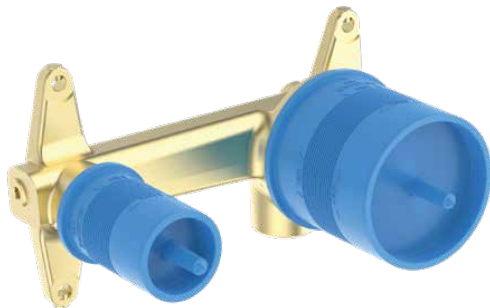

## A5948NU

BUILT-IN | Unterputz-Bausatz 1 für Waschtischarmatur 166x49 mm in neutral, 25 l/min (3 bar)  
| WRAS, Click-Technologie

### Allgemeine Informationen

Produktkategorie:	Unterputz-Bausätze
Produktart:	Unterputz-Bausatz 1 für Waschtischarmatur
Marke:	Ideal Standard
Kollektion:	BUILT-IN
Colour:	NU - Neutral
Oberflächenveredelung:	Matt
Breite (mm):	166
Ausladung (mm):	49 - 66
Befestigungsart:	Befestigungsschrauben
Nettogewicht (kg):	1.11
EAN Code:	4015413329613