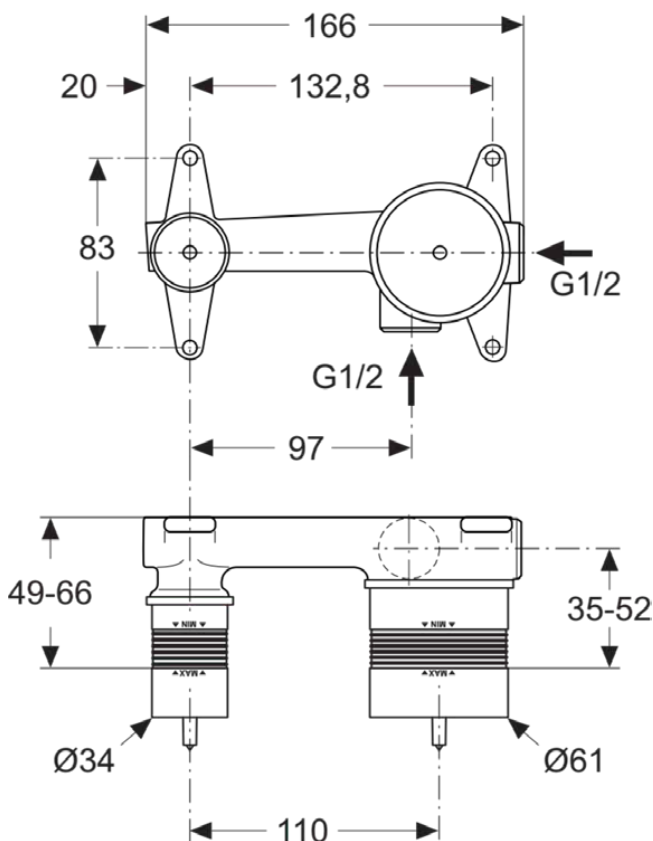

Produktspezifikationen

Farbcode:	NU
Farbbeschreibung:	neutral
Material:	Metall
Maximaler Durchfluss bei 3 bar (l/min):	25
Maximaler Durchfluss bei 3 bar (l/min) für alle Auslässe:	25
Durchfluss bei 3 bar (l) - Auslauf:	25
PVD Technologie:	Nein
Oberflächenveredelung:	Matt
Temperaturbegrenzer:	Ja
Griffart:	Betätigungshebel
Anzahl der Wassereinflussanschlüsse:	2
Befestigungsart:	Befestigungsschrauben
Montageart:	Einbau