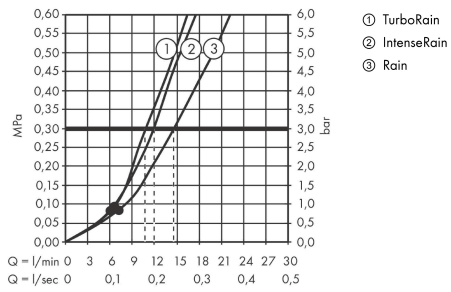

Croma Select E

Brauseset 110 Vario mit Brausestange 65 cm

Oberfläche: **Weiß/Chrom** Artikelnummer: **26582400**

Beschreibung

Merkmale

- besteht aus: Handbrause, Brausestange, Brauseschlauch, Handbrausehalterung
- Brausekopfgröße: 110 mm
- Strahlart: TurboRain, IntenseRain, Rain
- komfortable Strahlartenumstellung durch Select-Taste
- um 45° verstellbarer Neigungswinkel der Handbrausehalterung
- maximale Durchflussmenge bei 3 bar: 14,7 l/min
- Mindestfließdruck: 1 bar
- Wandbefestigung: Schraubbefestigung
- Wandstützen aus Kunststoff
- Profil Brausestange: rund
- Brausestangendurchmesser: 22 mm
- Bohrabstand 625 mm
- brauseseitiger Drehwirbel gegen lästiges Verdrehen des Brauseschlauches

Technologie

Produktabbildung

Maßzeichnung

Croma Select E

Brauseset 110 Vario mit Brausestange 65 cm

Oberfläche: **Weiß/Chrom** Artikelnummer: **26582400**

Durchflussdiagramm

Die Verbrauchswerte wurden praxisnah mit den dazugehörigen Armaturen (Thermostat/Mischer/ Unterputzventil) gemessen.

Croma Select E

Brauseset 110 Vario mit Brausestange 65 cm

Oberfläche: **Weiß/Chrom** Artikelnummer: **26582400**

Einbaubeispiel

Croma Select E
Brauset set 110 Vario mit Brausestange 65 cm
 Oberfläche: Weiß/Chrom Artikelnummer: 26582400