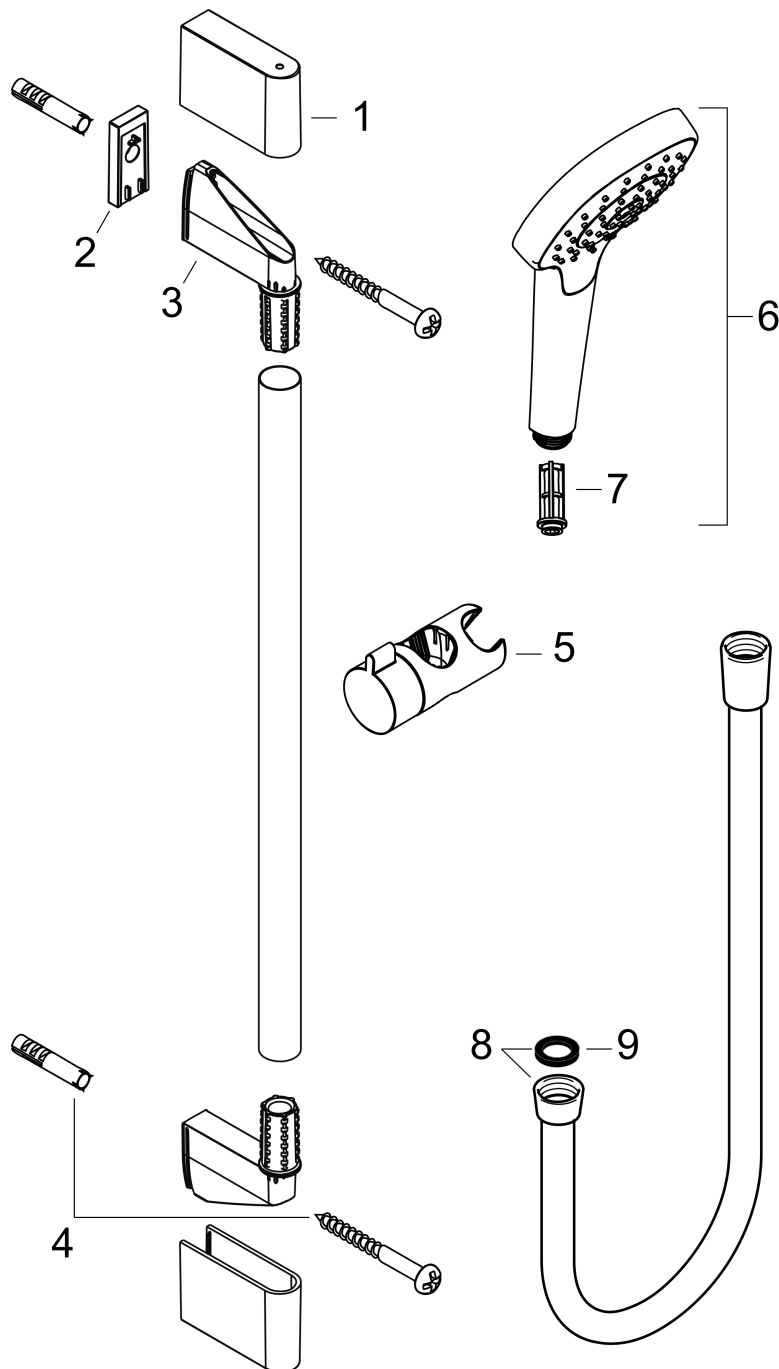

Croma Select E

Brauseset 110 Vario mit Brausestange 65 cm

Oberfläche: **Weiß/Chrom** Artikelnummer: **26582400**

Beschreibung

Merkmale

- besteht aus: Handbrause, Brausestange, Brauseschlauch, Handbrausehalterung
- Brausekopfgröße: 110 mm
- Strahlart: TurboRain, IntenseRain, Rain
- komfortable Strahlartenumstellung durch Select-Taste
- um 45° verstellbarer Neigungswinkel der Handbrausehalterung
- maximale Durchflussmenge bei 3 bar: 14,7 l/min
- Mindestfließdruck: 1 bar
- Wandbefestigung: Schraubbefestigung
- Wandstützen aus Kunststoff
- Profil Brausestange: rund
- Brausestangendurchmesser: 22 mm
- Bohrabstand 625 mm
- brauseseitiger Drehwirbel gegen lästiges Verdrehen des Brauseschlauches

Technologie

Produktabbildung

Maßzeichnung

Croma Select E

Brauseset 110 Vario mit Brausestange 65 cm

Oberfläche: **Weiß/Chrom** Artikelnummer: **26582400**

Durchflussdiagramm

Die Verbrauchswerte wurden praxisnah mit den dazugehörigen Armaturen (Thermostat/Mischer/ Unterputzventil) gemessen.

Croma Select E

Brauseset 110 Vario mit Brausestange 65 cm

Oberfläche: **Weiß/Chrom** Artikelnummer: **26582400**

Einbaubeispiel

Croma Select E
Brauset set 110 Vario mit Brausestange 65 cm
 Oberfläche: Weiß/Chrom Artikelnummer: 26582400

Explosionszeichnung

Baujahr: >11/14

Croma Select E
Brauset 110 Vario mit Brausestange 65 cm
 Oberfläche: **Weiß/Chrom** Artikelnummer: **26582400**

Ersatzteilliste

Baujahr: >11/14

Pos.	Beschreibung	Artikelnummer	PG	VE
1	Abdeckung	95217000	4	1
2	Fliesenausgleichsscheibe 7 mm	97450000	98	1
3	Wandstütze	95218000	3	1
4	Befestigungsteile	96179000	4	1
5	Schieber kompl.	92366000	9	1
6	Handbrause	26812400	98	1
7	Filtereinsatz	92421000	5	1
8	Brauseschlauch Isiflex'B 1,60 m	28276000	98	1
9	Dichtung	98058000	1	1