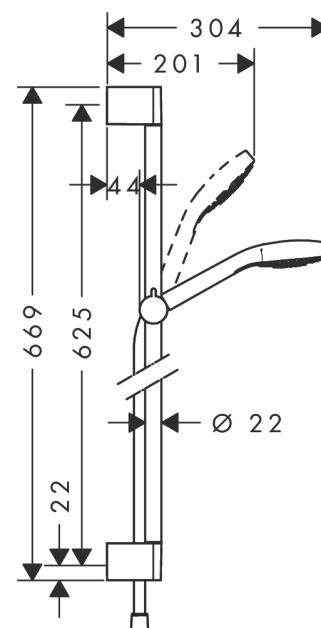

Croma Select E

Brauseset 110 Vario mit Brausestange 65 cm

Oberfläche: **Weiß/Chrom** Artikelnummer: **26582400**

Beschreibung

Merkmale

- besteht aus: Handbrause, Brausestange, Brauseschlauch, Handbrausehalterung
- Brausekopfgröße: 110 mm
- Strahlart: TurboRain, IntenseRain, Rain
- komfortable Strahlartenumstellung durch Select-Taste
- um 45° verstellbarer Neigungswinkel der Handbrausehalterung
- maximale Durchflussmenge bei 3 bar: 14,7 l/min
- Mindestfließdruck: 1 bar
- Wandbefestigung: Schraubbefestigung
- Wandstützen aus Kunststoff
- Profil Brausestange: rund
- Brausestangendurchmesser: 22 mm
- Bohrabstand 625 mm
- brauseseitiger Drehwirbel gegen lästiges Verdrehen des Brauseschlauches

Technologie

Produktabbildung

Maßzeichnung

Croma Select E

Brauseset 110 Vario mit Brausestange 65 cm

Oberfläche: **Weiß/Chrom** Artikelnummer: **26582400**

Durchflussdiagramm

Die Verbrauchswerte wurden praxisnah mit den dazugehörigen Armaturen (Thermostat/Mischer/ Unterputzventil) gemessen.

Croma Select E

Brauseset 110 Vario mit Brausestange 65 cm

Oberfläche: **Weiß/Chrom** Artikelnummer: **26582400**

Einbaubeispiel

Croma Select E
Brauset set 110 Vario mit Brausestange 65 cm
 Oberfläche: Weiß/Chrom Artikelnummer: 26582400

Explosionszeichnung

Baujahr: >11/14

Croma Select E
Brauset 110 Vario mit Brausestange 65 cm
 Oberfläche: **Weiß/Chrom** Artikelnummer: **26582400**

Ersatzteilliste

Baujahr: >11/14

Pos.	Beschreibung	Artikelnummer	PG	VE
1	Abdeckung	95217000	4	1
2	Fliesenausgleichsscheibe 7 mm	97450000	98	1
3	Wandstütze	95218000	3	1
4	Befestigungsteile	96179000	4	1
5	Schieber kompl.	92366000	9	1
6	Handbrause	26812400	98	1
7	Filtereinsatz	92421000	5	1
8	Brauseschlauch Isiflex'B 1,60 m	28276000	98	1
9	Dichtung	98058000	1	1