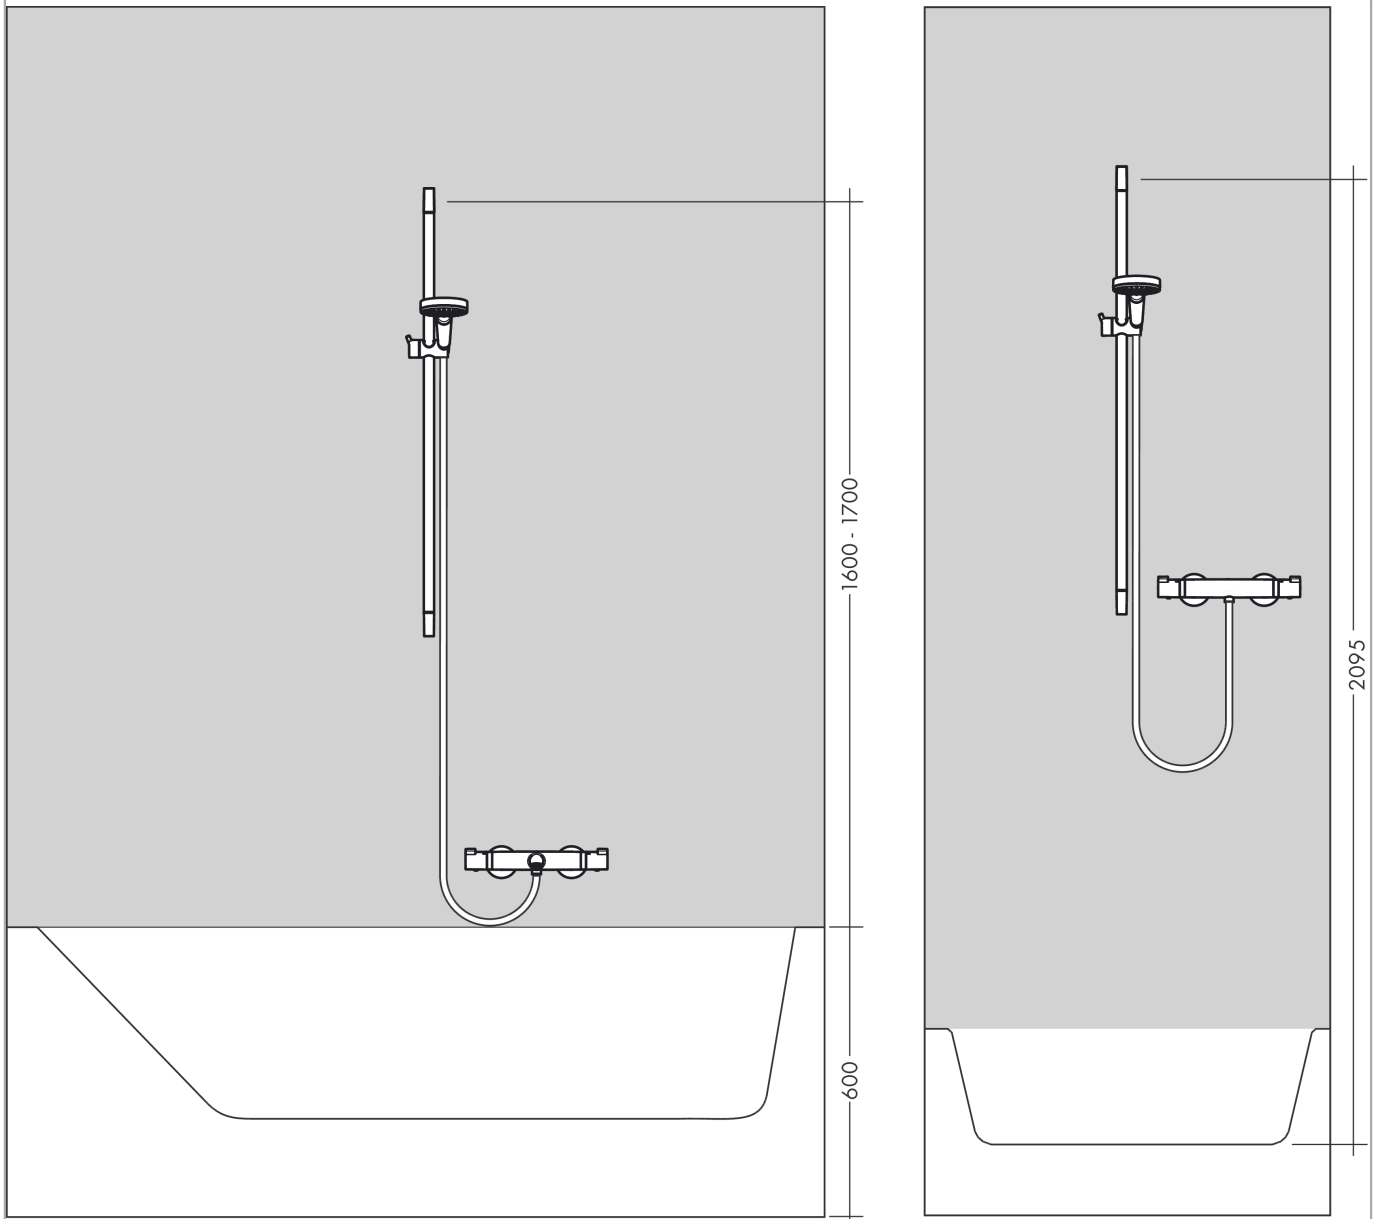

Croma Select E

Brauseset 110 Vario mit Brausestange 65 cm

Oberfläche: **Weiß/Chrom** Artikelnummer: **26582400**

Beschreibung

Merkmale

- besteht aus: Handbrause, Brausestange, Brauseschlauch, Handbrausehalterung
- Brausekopfgröße: 110 mm
- Strahlart: TurboRain, IntenseRain, Rain
- komfortable Strahlartenumstellung durch Select-Taste
- um 45° verstellbarer Neigungswinkel der Handbrausehalterung
- maximale Durchflussmenge bei 3 bar: 14,7 l/min
- Mindestfließdruck: 1 bar
- Wandbefestigung: Schraubbefestigung
- Wandstützen aus Kunststoff
- Profil Brausestange: rund
- Brausestangendurchmesser: 22 mm
- Bohrabstand 625 mm
- brauseseitiger Drehwirbel gegen lästiges Verdrehen des Brauseschlauches

Technologie

Produktabbildung

Maßzeichnung

Croma Select E

Brauseset 110 Vario mit Brausestange 65 cm

Oberfläche: **Weiß/Chrom** Artikelnummer: **26582400**

Durchflussdiagramm

Die Verbrauchswerte wurden praxisnah mit den dazugehörigen Armaturen (Thermostat/Mischer/ Unterputzventil) gemessen.

Croma Select E

Brauseset 110 Vario mit Brausestange 65 cm

Oberfläche: **Weiß/Chrom** Artikelnummer: **26582400**

Einbaubeispiel

Croma Select E
Brauset set 110 Vario mit Brausestange 65 cm
 Oberfläche: Weiß/Chrom Artikelnummer: 26582400

Explosionszeichnung

Baujahr: >11/14

Croma Select E
Brauset 110 Vario mit Brausestange 65 cm
 Oberfläche: **Weiß/Chrom** Artikelnummer: **26582400**

Ersatzteilliste

Baujahr: >11/14

Pos.	Beschreibung	Artikelnummer	PG	VE
1	Abdeckung	95217000	4	1
2	Fliesenausgleichsscheibe 7 mm	97450000	98	1
3	Wandstütze	95218000	3	1
4	Befestigungsteile	96179000	4	1
5	Schieber kompl.	92366000	9	1
6	Handbrause	26812400	98	1
7	Filtereinsatz	92421000	5	1
8	Brauseschlauch Isiflex'B 1,60 m	28276000	98	1
9	Dichtung	98058000	1	1