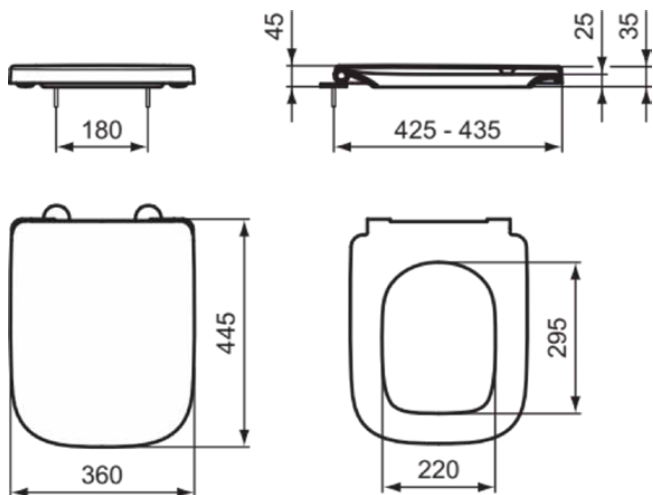

I.LIFE B

T468358

I.LIFE B | Wrapover Sitz 360x445x45 mm in heather | SoftClosing WC

Bild & Zeichnung

Allgemeine Informationen

Produktkategorie:	WC-Sitze
Produktart:	Wrapover Sitz
Marke:	Ideal Standard
Kollektion:	I.LIFE B
Designer:	Palomba Serafini Associati
Farbe:	58 - Heather
Oberflächenveredelung:	glänzend
Höhe (mm):	45
Breite (mm):	360
Ausladung (mm):	445
Befestigungsart:	Scharnierset
Nettogewicht (kg):	2.46
EAN Code:	8014140511779

Features

SoftClosing WC

Downloads

- [Installation Guide](#)
- [Spare Parts List](#)

Produktspezifikationen

Diebstahlschutz:	Nein
Schließmechanismus:	Soft close
Farbcode:	58
Farbbeschreibung:	heather
Stangenscharnier:	Nein
Befestigungsart:	Oben
Geeignet für handelsübliche Toiletten:	Nein
Material des Scharniers:	Edelstahl
Material:	Kunststoff
Materialspezifikation:	Duroplast
PVD Technologie:	Nein
Schnellwechsel Option:	Ja
Schlankes Modell:	Nein
Oberflächenveredelung:	glänzend
Mit Hygieneaussparung / fester Toilettensitz:	Nein
Mit Motiv:	Nein