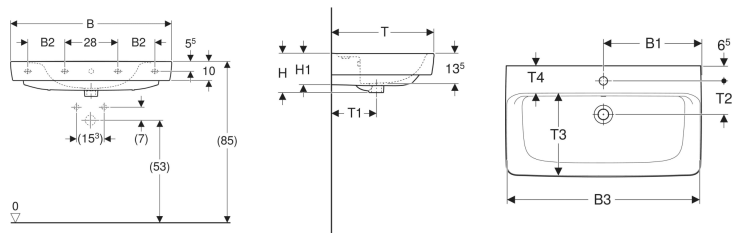

## Geberit Renova Plan Waschtisch

Beispielbild

### Eigenschaften

- Unterbaufähig
- Mit Halbsäule kombinierbar

### Technische Daten

Werkstoff

Sanitärkeramik

Art.-Nr.	Farbe / Oberfläche	Überlauf	B	B1	B2	B3	Breite Unterschrank	H	H1	T	T1	T2	T3	T4	Befestigungspunkte	VE
501.641.00.1	weiß	mittig ohne	65 cm	32.5 cm	-	63.5 cm	58.5 cm	18 cm	15.5 cm	48 cm	21 cm	14.5 cm	35.5 cm	12 cm	2	1 St.

- Bei den Waschtischen 55, 60 und 65 cm ohne Überlauf, ist der Überlaufkanal komplett geschlossen