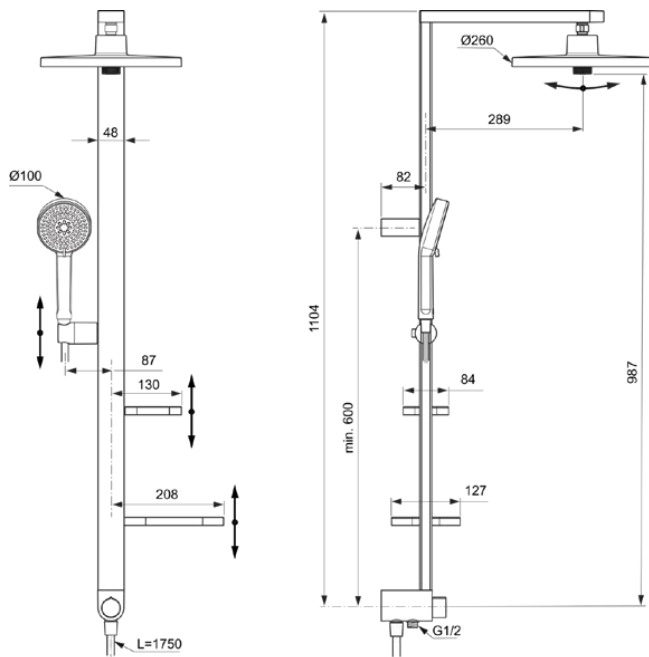

ALU+

BD585SI

Alu+ | Duschesystem AP 338x501x1104 mm in silber, 12.0 l/min (3 bar) | 3 Strahlarten, WRAS, Kernelemente aus Aluminium

Bild & Zeichnung

Allgemeine Informationen

Produktkategorie:	Duschsysteme
Produktart:	Duschsystem AP
Marke:	Ideal Standard
Kollektion:	Alu+
Designer:	Palomba Serafini Associati
Colour:	SI - Silber
Oberflächenveredelung:	satin
Höhe (mm):	1104
Breite (mm):	338
Ausladung (mm):	501
Befestigungsart:	Befestigungsset
Nettogewicht (kg):	6.49
EAN Code:	3800861117308

Im Lieferumfang enthaltene Produkte

BD581SI:	IDEALRAIN ALU+ Kopfbrause 260x91x260 mm in silber, 12 l/min (3 bar)
BD580SI:	IDEALRAIN ALU+ Multi-Funktionshandbrause 100x56x232 mm in silber, 8 l/min (3 bar)
BE175SI:	IDEALRAIN Brauseschlauch 1750 mm in silber
B961890SI:	Shower hose

Produktspezifikationen

Einstellbare Befestigungspunkte:	Ja
Einstellbarer Sprühmodus:	Ja
Anzahl der Griffe:	1
Anzahl der Seifenkörbe:	2
Anzahl der Strahlarten:	2
Anzahl der Handtuchhalter:	0
Farbcode:	SI

ALU⁺

BD585SI

Alu⁺ | Duschsystem AP 338x501x1104 mm in silber, 12.0 l/min (3 bar) | 3 Strahlarten, WRAS, Kernelemente aus Aluminium

Produktspezifikationen

Mit Handtuchhalter:	Nein
Mit Zahnbecher:	Nein
Mit Wandhalterung:	Nein
Mit Wandanschlussbogen:	Nein
Befestigungsmaterial im Lieferumfang enthalten:	Ja
Befestigungsart:	Befestigungsset
Montageart:	wandhängend