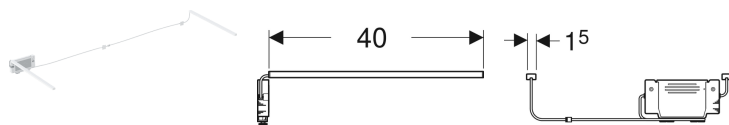

Geberit Lichtleiste für Schublade, links und rechts, Länge 40 cm

Beispielbild

Verwendungszwecke

- Für Serien Geberit ONE und Variform

Eigenschaften

- Nutzungsdauer 3–6 Monate
- Mit Micro-USB-Kabel aufladbar

Technische Daten

Schutzklasse	III
Betriebsspannung	7.5 V DC
Leistungsaufnahme	< 1 W
Werkstoff	Kunststoff
Energieeffizienzklasse Lichtquelle	E
Lichtfarbe	3500 K

Lieferumfang

- Lichtleiste links und rechts
- Befestigungsmaterial
- USB-Kabel

Art.-Nr.	L	VE1
502.032.00.1	40 cm	1 St.