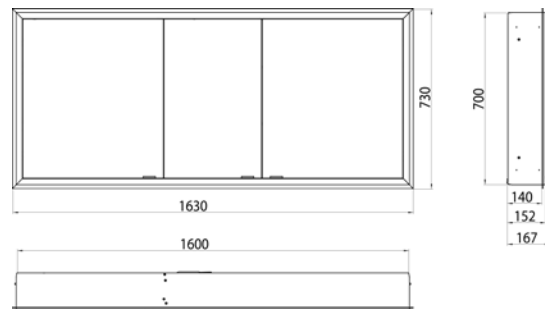

## PRODUKTINFORMATION

Lichtspiegelschrank prime, 1.600 mm, 3 Türen, Unterputzmodell, IP20 aluminium/spiegel

Art.-Nr.9497 062 96

mit verspiegelter- oder weißer Glasrückwand, 4 stufenlos einstellbare Ablagen, 3 Türen, 2 Steckdosen, stufenlose Lichtsteuerung (an/aus, Helligkeit und Lichtfarbe) über drei in die Glasrückwand integrierte Touchsensoren, Höhe: 730 mm, LED-Beleuchtung