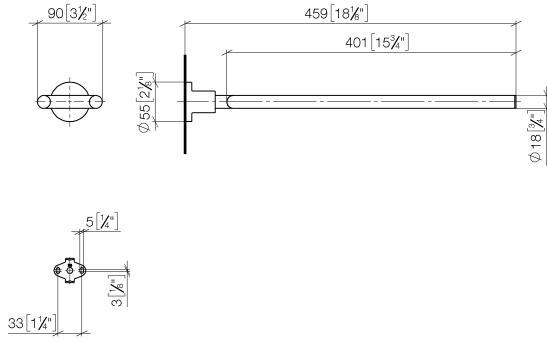

83 210 892

- Breite 90 mm
- Höhe 55 mm
- Rosette Ø 55 mm
- Ausladung 460 mm

	Platin gebürstet	83 210 892-06
	Chrom	83 210 892-00
	Platin	83 210 892-08
	Dark Chrome	83 210 892-19
	Light Gold gebürstet	83 210 892-27
	Messing gebürstet (23kt Gold)	83 210 892-28
	Schwarz matt	83 210 892-33
	Bronze gebürstet	83 210 892-42
	Champagne gebürstet (22kt Gold)	83 210 892-46
	Champagne (22kt Gold)	83 210 892-47
	Chrom gebürstet	83 210 892-93
	Dark Platinum gebürstet	83 210 892-99

83 210 892

mm [inches]

83 210 892

Produktversion ab 4/1/2024

Ersatzteile für die
anderen
Oberflächenvarianten
finden Sie hier:
Chrom

83 210 892

Ersatzteilstückliste

Produktversion ab 4/1/2024

Nr.	Artikelnummer	Benennung	Verbaumenge	Lieferzeit
	90 17 89 554 00-06	Halter für Handtuchhalter doppelt 92 x 21,5 x 419 mm - Platin gebürstet	6	-

Ersatzteil nicht mehr bestellbar, bitte bestellen Sie den Nachfolgeartikel