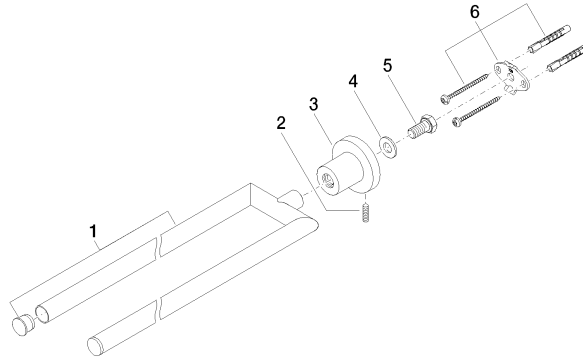

83 210 892

- Breite 90 mm
- Höhe 55 mm
- Rosette Ø 55 mm
- Ausladung 460 mm

	Platin gebürstet	83 210 892-06
	Chrom	83 210 892-00
	Platin	83 210 892-08
	Dark Chrome	83 210 892-19
	Light Gold gebürstet	83 210 892-27
	Messing gebürstet (23kt Gold)	83 210 892-28
	Schwarz matt	83 210 892-33
	Bronze gebürstet	83 210 892-42
	Champagne gebürstet (22kt Gold)	83 210 892-46
	Champagne (22kt Gold)	83 210 892-47
	Chrom gebürstet	83 210 892-93
	Dark Platinum gebürstet	83 210 892-99

83 210 892

mm [inches]

83 210 892

Produktversion ab 4/1/2024

Ersatzteile für die
anderen
Oberflächenvarianten
finden Sie hier:
Chrom

83 210 892

Ersatzteilstückliste

Produktversion ab 4/1/2024

Nr.	Artikelnummer	Benennung	Verbaumenge	Lieferzeit
	90 17 89 554 00-06	Halter für Handtuchhalter doppelt 92 x 21,5 x 419 mm - Platin gebürstet	6	-

Ersatzteil nicht mehr bestellbar, bitte bestellen Sie den Nachfolgeartikel