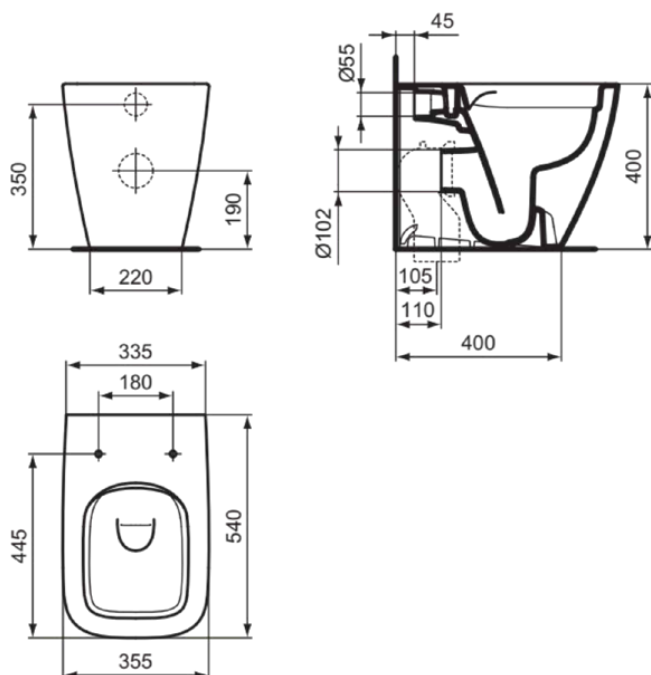

I.LIFE B

T461601

I.LIFE B | Stand-WC (rückseitig offen) 355x540x400 mm in weiß glänzend, CL1 Vollspülung 3.9 - 6 l/min, horizontaler Ablauf | CL1, CL2, Spülrandlose Spültechnologie RimLS+

Bild & Zeichnung

Allgemeine Informationen

Produktkategorie:	Toiletten
Produktart:	Stand-WC (rückseitig offen)
Marke:	Ideal Standard
Kollektion:	I.LIFE B
Designer:	Palomba Serafini Associati
Colour:	01 - Weiß Glänzend
Oberflächenveredelung:	glänzend
Höhe (mm):	400
Breite (mm):	355
Ausladung (mm):	540
Befestigungsart:	Befestigungsset
Nettogewicht (kg):	26.50
EAN Code:	8014140503750

Normen:	EN 997
Declaration of Performance classification (DoP):	CL1-6A/5A/4A+CL2

Produktspezifikationen

CL1 Vollspülung maximal (Liter):	6
CL1 Vollspülung minimal (Liter):	3.9
CL2 Vollspülung maximal (Liter):	6
Kindertoilette:	Nein
Farbcode:	01
Farbbeschreibung:	weiß glänzend
Verdeckte Befestigung:	Nein
Spülart:	Tiefspül-WC
Barrierefreies Produkt:	Nein
Material:	Keramik
Materialspezifikation:	Glasiertes Porzellan

I.LIFE B

T461601

I.LIFE B | Stand-WC (rückseitig offen) 355x540x400 mm in weiß glänzend, CL1 Vollspülung 3.9 - 6 l/min, horizontaler Ablauf | CL1, CL2, Spülrandlose Spültechnologie RimLS+

Produktspezifikationen