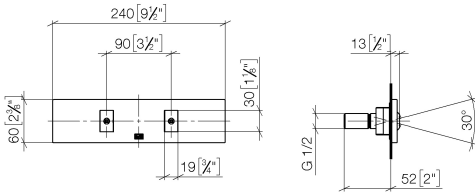

Benötigtes Zubehör

	UP-Wandeinbaukasten - •Max. Einbautiefe 173 mm •Min. Einbautiefe 100 mm	35 206 970 90
--	--	---------------

Empfohlenes Zubehör

	xGRID Befestigungssatz für die Integration in den Trockenbau -	12 340 970 90
--	---	---------------

Benötigtes Zubehör

	xGRID Montageschiene 555 mm -	12 360 970 90
--	--------------------------------------	---------------

36 512 979

mm [inches]

Durchflussdiagramm

Wurfweitendiagramm

Codes & Standards

DIN 4109

Produktversion ab 4/1/2024

Nr.	Artikelnummer	Benennung	Verbaumenge	Lieferzeit
	90 27 99 002 00-00	WaterFan Rosette 240 x 60 x 9 mm - Chrom	6	10