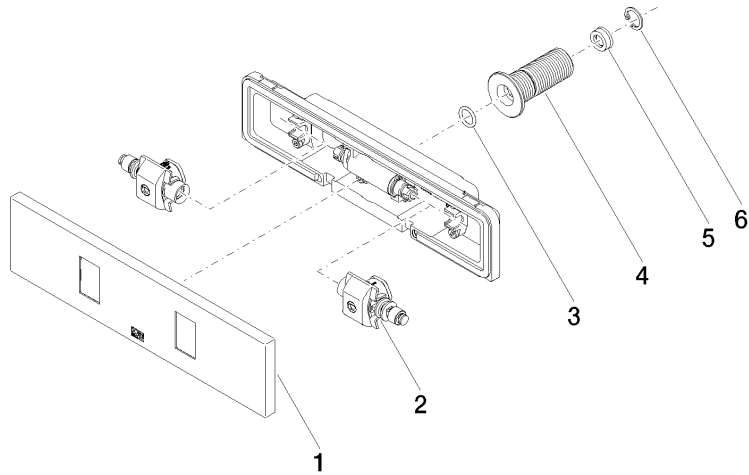

36 512 979

Produktversion ab 4/1/2024