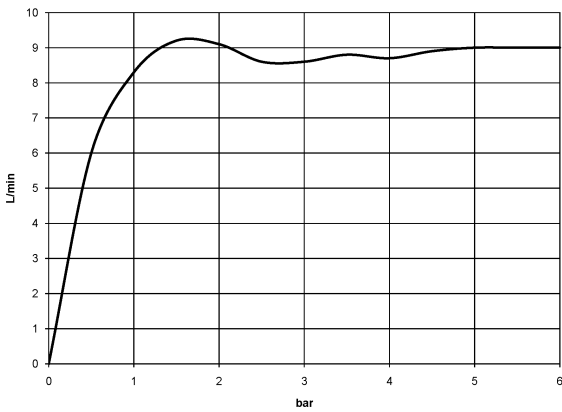

Benötigtes Zubehör

	xGRID Montageschiene 555 mm -	12 360 970 90
--	--------------------------------------	---------------

36 512 979

mm [inches]

Durchflussdiagramm

Wurfweitendiagramm

Codes & Standards

DIN 4109