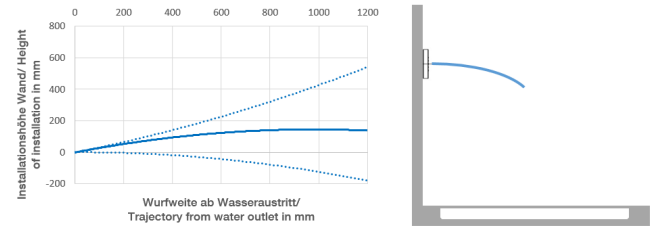

Benötigtes Zubehör

	xGRID Montageschiene 555 mm -	12 360 970 90
--	--------------------------------------	---------------

36 512 979

mm [inches]

Durchflussdiagramm

Wurfweitendiagramm

Codes & Standards

DIN 4109

ISO 3822

Scottish Water
Byelaws

UK Water Supply
Regulations

Ü-Zeichen

WATER FAN horizontal UP-Seitenbrause - Chrom

MEM

36 512 979

Zertifikate