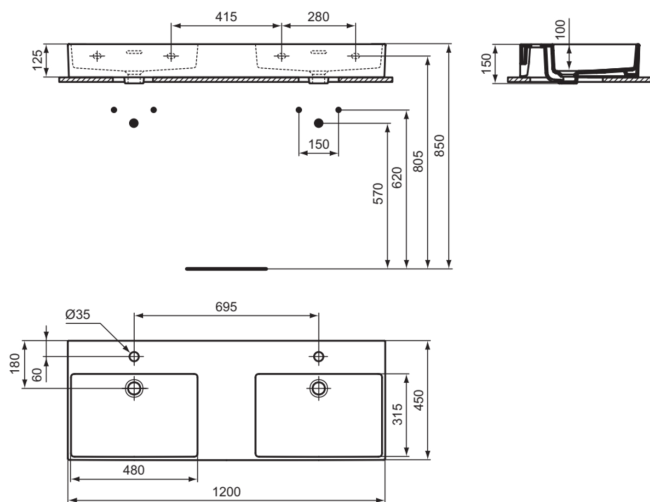

EXTRA

T391301

EXTRA | Doppel- Waschtisch 1200x450x150 mm in weiß glänzend, 2 Hahnlöcher, mit Überlauf | Platzsparender Waschtisch

Bild & Zeichnung

Allgemeine Informationen

Produktkategorie:	Waschtische
Produktart:	Waschtisch
Marke:	Ideal Standard
Kollektion:	EXTRA
Designer:	Palomba Serafini Associati
Colour:	01 - Weiß Glänzend
Oberflächenveredelung:	glänzend
Maximale Höhe (mm):	150
Maximale Breite (mm):	1200
Ausladung (mm):	450
Nettogewicht (kg):	29.50
EAN Code:	8014140468196

Features

Platzsparender Waschtisch

Produktstandards & Zertifikate

Normen:	EN 14688
Declaration of Performance classification (DoP):	CL25

Produktspezifikationen

Farbcode:	01
Farbbeschreibung:	weiß glänzend
Eckmodell:	Nein
Barrierefreies Produkt:	Nein
Mit Kettenöse:	Nein
Material:	Keramik
Materialspezifikation:	Feinfeuerton
Anzahl von Hahnlöchern je Waschbecken:	1
Anzahl von Waschbecken:	2
Sichtbarer Überlauf:	Ja
PVD Technologie:	Nein
Pladsbesparende model:	Nein
Ablagefläche:	Hinten / Mitte
Oberflächenveredelung:	glänzend
Position des Hahnlochs:	Mitte
Form des Überlaufs:	Geschlitzt
Mit Rückwand:	Nein
Mit Verschlussstopfen:	Nein
Mit Überlauf:	Ja
Mit Siphon:	Nein

EXTRA

T391301

EXTRA | Doppel- Waschtisch 1200x450x150 mm in weiß glänzend, 2 Hahnlöcher, mit Überlauf | Platzsparender Waschtisch

Befestigungsmaterial im Lieferumfang enthalten:	Nein
Montageart:	wandhängend
Empfohlene Ausschittschablone:	TT0299735