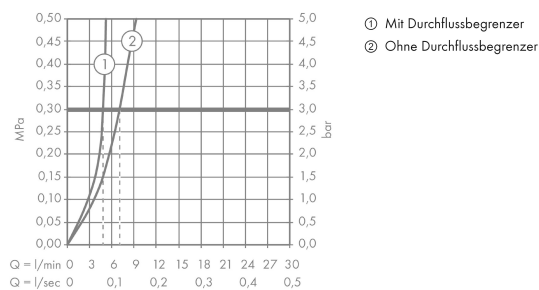

Talis E
Einhebel-Waschtischmischer 240 ohne Ablaufgarnitur
 Oberfläche: **Mattweiß** Artikelnummer: **71717700**

Beschreibung

Merkmale

- ComfortZone 240
- Ausladung: 183 mm
- Auslaufhöhe: 234 mm
- Griffvariante: Hebelgriff
- Strahlart: Normalstrahl
- maximale Durchflussmenge bei 3 bar: 5 l/min
- Keramikmischsystem
- Temperaturbegrenzung einstellbar
- für Durchlauferhitzer geeignet
- Anschlussart: G 3/8 Anschlussschläuche
- Anschlussgröße: DN15
- EU-Taxonomie: max. 6 l/min - wesentlicher Beitrag (SC) möglich

Technologie

Designpreise

Produktabbildung

Maßzeichnung

Durchflussdiagramm

Talis E
Einhebel-Waschtischmischer 240 ohne Ablaufgarnitur
 Oberfläche: **Mattweiß** Artikelnummer: **71717700**

Ersatzteilliste

Baujahr: >06/20