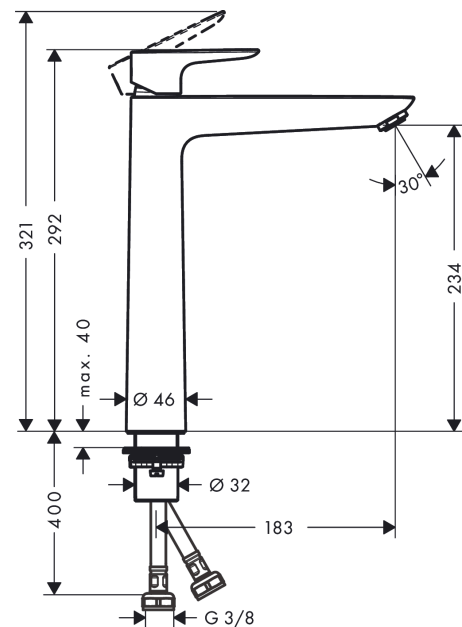

Talis E
Einhebel-Waschtischmischer 240 ohne Ablaufgarnitur
 Oberfläche: **Mattweiß** Artikelnummer: **71717700**

Beschreibung

Merkmale

- ComfortZone 240
- Ausladung: 183 mm
- Auslaufhöhe: 234 mm
- Griffvariante: Hebelgriff
- Strahlart: Normalstrahl
- maximale Durchflussmenge bei 3 bar: 5 l/min
- Keramikmischsystem
- Temperaturbegrenzung einstellbar
- für Durchlauferhitzer geeignet
- Anschlussart: G 3/8 Anschlussschläuche
- Anschlussgröße: DN15
- EU-Taxonomie: max. 6 l/min - wesentlicher Beitrag (SC) möglich

Technologie

Designpreise

Produktabbildung

Maßzeichnung

Durchflussdiagramm

Talis E
Einhebel-Waschtischmischer 240 ohne Ablaufgarnitur
 Oberfläche: **Mattweiß** Artikelnummer: **71717700**

Ersatzteilliste

Baujahr: >06/20

Pos.	Beschreibung	Artikelnummer	PG	VE
1	Griff	92687700	60	1
2	Griffstopfen	95704000	1	1
3	Kappe	92625700	58	1
4	Mutter	92689000	7	1
5	O-Ring 25x1,5	98146000	1	1
6	O-Ring 27x1,5	92527000	4	1
7	Kartusche kpl.	97685000	11	1
8	Dichtung	98865000	8	1
9	Adapter für Kartusche	92628000	6	1
10	Adapter für Kartusche	98866000	8	1
11	O-Ring 23x2	98398000	1	1
12	Luftsprudler M24x1 (5 l/min)	13185700	56	1
13	Flachdichtung	98749000	2	1
14	Gleitring	97548000	1	1
15	Schaftbefestigung kpl. (Ø 32)	13961000	7	1
16	Anschlussschlauch 600 mm M8x0,75 G3/8	96556000	7	1
17	O-Ring 7x1,5	98422000	1	1
18	Dichtungsset	95581000	2	1
a	Schaftverlängerung 35 mm	13898000	12	1