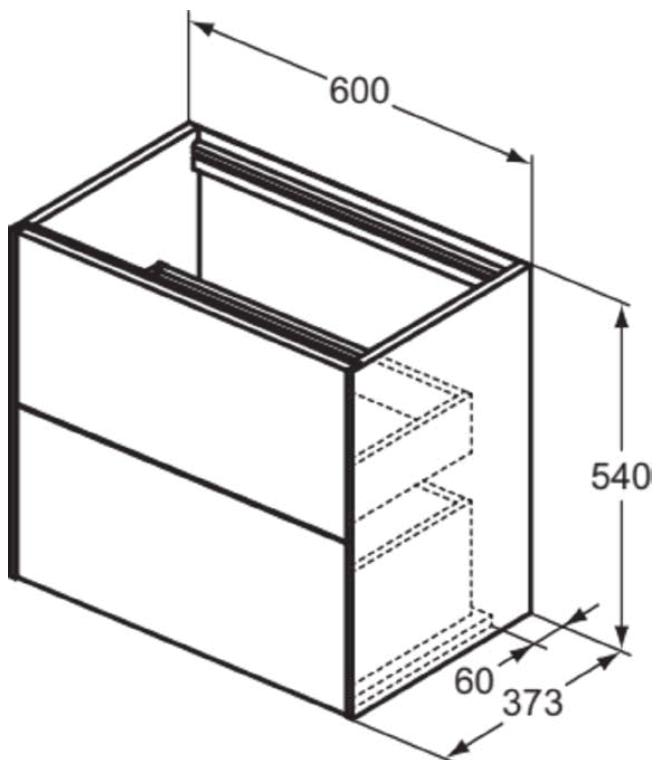

CONCA

T4354Y5

CONCA | Waschtisch-Unterschrank 600x373x540 mm in walnuss dunkel dekor, 2 Schubladen | Vollauszug, Push-to-open, SoftClosing, Platzsparend, Vormontiert, Nachhaltig gewonnenes Holz, Echtholz furnier

Bild & Zeichnung

Allgemeine Informationen

Produktkategorie:	Möbel
Produktart:	Waschtisch-Unterschrank
Marke:	Ideal Standard
Kollektion:	CONCA
Designer:	Palomba Serafini Associati
Colour:	Y5 - Walnuss Dunkel Dekor
Oberflächenveredelung:	Matt
Höhe (mm):	540
Breite (mm):	600
Ausladung (mm):	373
Befestigungsart:	Befestigungsset
Nettogewicht (kg):	27.50
EAN Code:	8014140465706