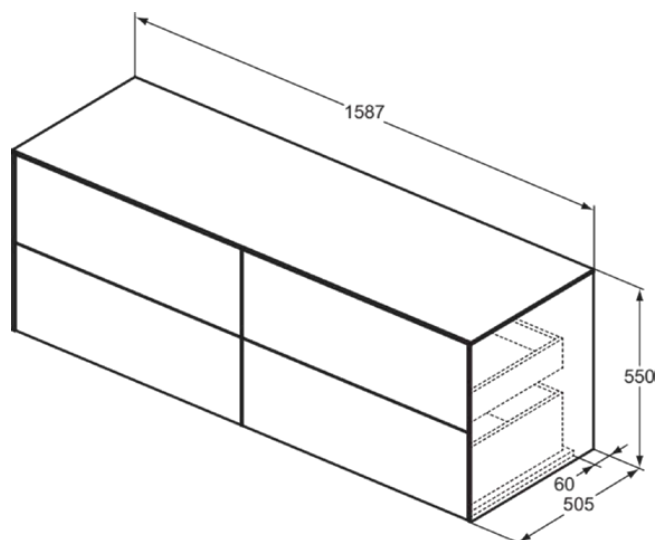

CONCA

T4325Y3

CONCA | Waschtisch-Unterschrank 1587x505x550 mm in sunset matt lackiert, 2 Schubladen | Vollauszug, Push-to-open, SoftClosing, Vormontiert, Nachhaltig gewonnenes Holz, Echtholz furnier

Bild & Zeichnung

Allgemeine Informationen

Produktkategorie:	Möbel
Produktart:	Waschtisch-Unterschrank
Marke:	Ideal Standard
Kollektion:	CONCA
Designer:	Palomba Serafini Associati
Colour:	Y3 - Sunset Matt Lackiert
Oberflächenveredelung:	Matt
Höhe (mm):	550
Breite (mm):	1587
Ausladung (mm):	505
Befestigungsart:	Befestigungsset
Nettogewicht (kg):	85.00
EAN Code:	8014140464235

CONCA

T4325Y3

CONCA | Waschtisch-Unterschrank 1587x505x550 mm in sunset matt lackiert, 2 Schubladen | Vollauszug, Push-to-open, SoftClosing, Vormontiert, Nachhaltig gewonnenes Holz, Echtholz furnier

Produktspezifikationen