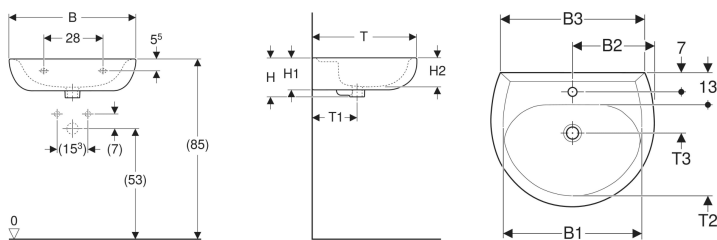

## Geberit Renova Waschtisch

Beispielbild

- Mit Halbsäule kombinierbar

### Eigenschaften

- Abgesenkte Hahnlochbank mit leichter Aufkantung wandseitig
- Ablaufoptimierte Beckeninnengestaltung
- Großer Montagefreiraum im Befestigungsbereich

### Technische Daten

Werkstoff

Sanitärkeramik

Art.-Nr.	Farbe / Oberfläche	Hahnloch	Überlauf	B	B1	B2	B3	H	H1	H2	T	T1	T2	T3	VE1
223060080	bahamabeige	mittig	sichtbar	60 cm	49 cm	30 cm	53 cm	20 cm	16 cm	13.5 cm	49 cm	21 cm	32 cm	14 cm	1 St.