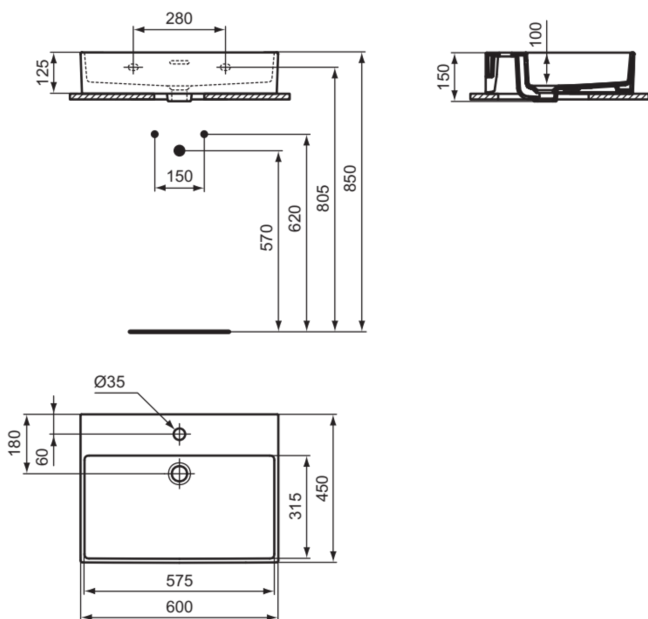

EXTRA

T388901

EXTRA | Waschtisch 600x450x150 mm in weiß glänzend, 1 Hahnloch, mit Überlauf | Platzsparender Waschtisch

Bild & Zeichnung

Allgemeine Informationen

Produktkategorie:	Waschtische
Produktart:	Waschtisch
Marke:	Ideal Standard
Kollektion:	EXTRA
Designer:	Palomba Serafini Associati
Colour:	01 - Weiß Glänzend
Oberflächenveredelung:	glänzend
Maximale Höhe (mm):	150
Maximale Breite (mm):	600
Ausladung (mm):	450
Nettogewicht (kg):	15.10
EAN Code:	8014140467977

Features

Platzsparender Waschtisch

Produktstandards & Zertifikate

Normen:	EN 14688
Declaration of Performance classification (DoP):	CL25

Produktspezifikationen

Farbcode:	01
Farbbeschreibung:	weiß glänzend
Barrierefreies Produkt:	Nein
Mit Kettenöse:	Nein
Material:	Keramik
Materialspezifikation:	Feinfeurton
Anzahl von Hahnlöchern je Waschbecken:	1
Anzahl von Waschbecken:	1
Sichtbarer Überlauf:	Ja
PVD Technologie:	Nein
Ablagefläche:	Hinten
Oberflächenveredelung:	glänzend
Position des Hahnlochs:	Mitte
Form des Überlaufs:	Geschlitzt
Mit Rückwand:	Nein
Mit Verschlussstopfen:	Nein
Mit Überlauf:	Ja
Mit Siphon:	Nein
Befestigungsmaterial im Lieferumfang enthalten:	Nein
Montageart:	wandhängend

EXTRA

T388901

EXTRA | Waschtisch 600x450x150 mm in weiß glänzend, 1 Hahnloch, mit Überlauf |
Platzsparender Waschtisch

Empfohlene Ausschittschablone: TT0299734

Ihr Kontakt vor Ort:

België • Belgique

Ideal Standard Produktions-GmbH
Corporate Village - Frame 21 Building
Da Vincilaan 2
B-1935 Zaventem
☎ +32 2 325 66 00
✉ +32 2 325 66 01
www.idealstandard.be