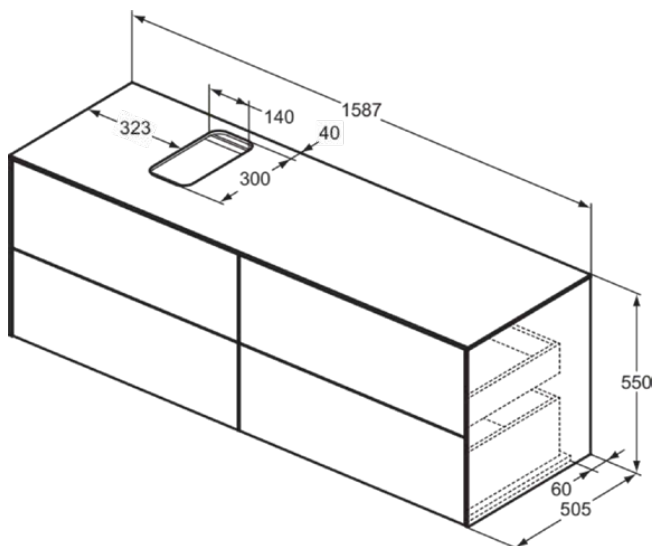

CONCA

T3989Y4

CONCA | Waschtisch-Unterschrank 1587x505x550 mm in eiche geflammt furnier, 2 Schubladen | Vollauszug, Push-to-open, SoftClosing, Vormontiert, Nachhaltig gewonnenes Holz, Echtholz furnier

Bild & Zeichnung

Allgemeine Informationen

Produktkategorie:	Möbel
Produktart:	Waschtisch-Unterschrank
Marke:	Ideal Standard
Kollektion:	CONCA
Designer:	Palomba Serafini Associati
Colour:	Y4 - Eiche Geflammt Furnier
Oberflächenveredelung:	Matt
Höhe (mm):	550
Breite (mm):	1587
Ausladung (mm):	505
Befestigungsart:	Befestigungsset
Nettogewicht (kg):	85.00
EAN Code:	8014140462521

Features

	Vollauszug		Push-to-open
	SoftClosing		Vormontiert
	Nachhaltig gewonnenes Holz		Echtholz furnier

Downloads

- [Installation Guide](#)
- [Spare Parts List](#)

Produktspezifikationen

Einzugsmechanismus:	Softclosing
Farbcode:	Y4
Farbbeschreibung:	eiche geflammt furnier
Eckmodell:	Nein
Vollauszug:	Yes
Griff(e):	Grifflos
Einstellbare Montagefüße:	Nein
Position des Ausschnitts:	Auftragsbezogen
Material:	Holz
Materialspezifikation (Korpus):	Hochverdichtete 3-Schicht Spanplatte
Materialspezifikation Waschtischplatte:	MDF lackiert
Anzahl der Türen (gesamt):	0
Anzahl der Türen (links öffnend):	0
Anzahl der Türen (rechts öffnend):	0
Anzahl der Auszüge (gesamt):	2