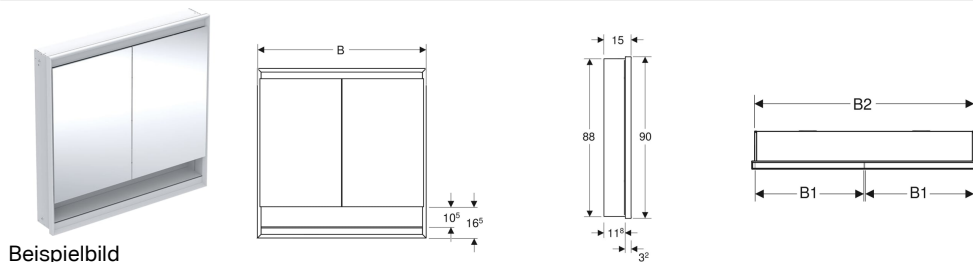

Geberit ONE Spiegelschrank mit Nische und ComfortLight, mit zwei Türen, UP-Montage, Höhe 90 cm

Eigenschaften

- Mit ComfortLight
- LED-Beleuchtung
- Indirekte Beleuchtung
- Innenbeleuchtung
- Lichtstimmung von Orientierungslicht bis Tageslicht stufenlos einstellbar
- Funktionen über Touchsensor auslösbar
- DALI-kompatible Steuerung
- Mit Geberit Home App kompatibel
- Zeitfenster in gewünschter Lichtstärke mit Geberit Home App individuell einstellbar
- Mit zwei Türen
- Türen beidseitig verspiegelt
- Mit zwei Steckdosen
- Steckdosen auf der Innenseite oben links und oben rechts montiert
- Glaseinlegeböden stufenlos versetzbar

Technische Daten

Schutzart	IP44
Schutzklasse	I
Nennspannung	230 V AC
Netzfrequenz	50 Hz
Betriebsspannung	24 V DC
Werkstoff	Aluminium
Energieeffizienzklasse Lichtquelle	E
Lichtfarbe	2200–4000 K
Lebensdauer LED-Beleuchtung	> 72000 h (L80B10) Tp ≤ 70 °C
Farbwiedergabeindex	90
Standardabweichung des Farbabweichs	3 SDCM

Lieferumfang

- 3 Glaseinlegeböden
- Blinddeckel für Steckdose links oder rechts
- Montagematerial

Zusätzlich zu bestellen

- Rohbaubox für Geberit ONE Spiegelschrank, Höhe 90 cm

Art.-Nr.	Farbe / Oberfläche	B	B1	B2	H	H1	H2	T	T1	T2	Leistungs aufnahme	Steckdos e	Lichtstrom (max./oben/ unten)	VE 1
505.823.00.7	schwarz matt / Aluminium pulverbeschichtet	90 cm	43.5 cm	88 cm	90 cm	88 cm	10.5 cm	15 cm	11.8 cm	3.2 cm	90 W	CEE 7/3 (Schuko)	5058 / 3944 / 1114 lm	1 St.