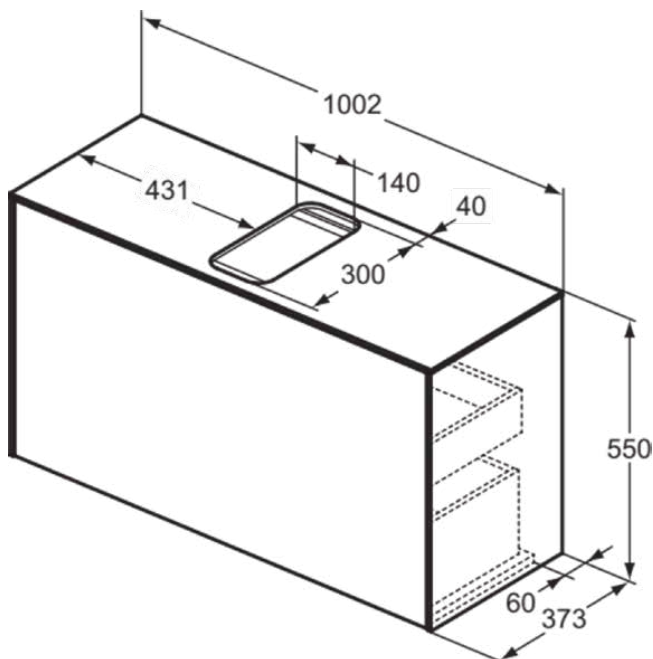

CONCA

T3936Y1

CONCA | Waschtisch-Unterschrank 1002x373x550 mm in weiß matt lackiert, 2 Schubladen | Vollauszug, Push-to-open, SoftClosing, Vormontiert, Nachhaltig gewonnenes Holz, Echtholz furnier

Bild & Zeichnung

Allgemeine Informationen

| | |
|------------------------|----------------------------|
| Produktkategorie: | Möbel |
| Produktart: | Waschtisch-Unterschrank |
| Marke: | Ideal Standard |
| Kollektion: | CONCA |
| Designer: | Palomba Serafini Associati |
| Colour: | Y1 - Weiß Matt Lackiert |
| Oberflächenveredelung: | Matt |
| Maximale Höhe (mm): | 550 |
| Maximale Breite (mm): | 1002 |
| Ausladung (mm): | 373 |
| Befestigungsart: | Befestigungsset |
| Nettogewicht (kg): | 40.40 |
| EAN Code: | 8014140460497 |

CONCA

T3936Y1

CONCA | Waschtisch-Unterschrank 1002x373x550 mm in weiß matt lackiert, 2 Schubladen | Vollauszug, Push-to-open, SoftClosing, Vormontiert, Nachhaltig gewonnenes Holz, Echtholz furnier

Produktspezifikationen