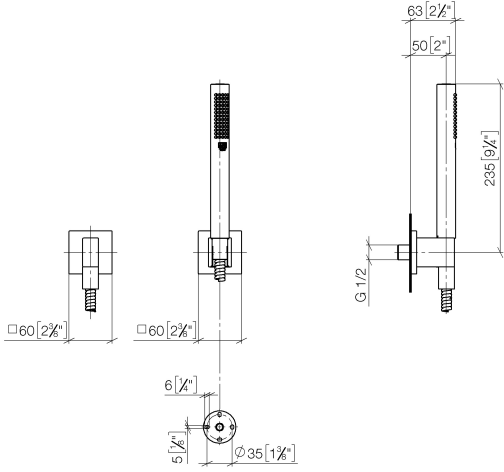

Schlauchbrausegarnitur mit Einzelrosetten - Messing gebürstet (23kt Gold)

MEM

27 808 980

Passt zu: MEM, CL.1, IMO, CYO

- COMPACT RAIN, Durchfluss max. 15 l/min (bei 3 Bar)
- mit Antikalk-System
- Brauseabgang 3/8"
- Rosette für Wandanschlussbogen 60 x 60 mm
- Rosette für Brausehalter 60 x 60 mm
- Metallbrauseschlauch 1250 mm mit integriertem Verdrehenschutz
- Wandanschlussbogen 1/2"

Schlauchbrausegarnitur mit Einzelrosetten - Messing gebürstet (23kt Gold)

MEM

27 808 980

Empfohlenes Zubehör

UP-Wandwinkel -

35 085 970 90

- Max. Einbautiefe 163 mm
- Min. Einbautiefe 90 mm

27 808 980

mm [inches]

Durchflussdiagramm

Codes & Standards

DIN 4109

EN 1717

ISO 3822

Scottish Water
Byelaws

UK Water Supply
Regulations

| Nr. | Artikelnummer | Benennung | Verbaumenge | Lieferzeit |
|-----|---------------|--|-------------|------------|
| | 28 450 980-28 | Wandanschlussbogen - Messing gebürstet (23kt Gold) | 5 | 20 |