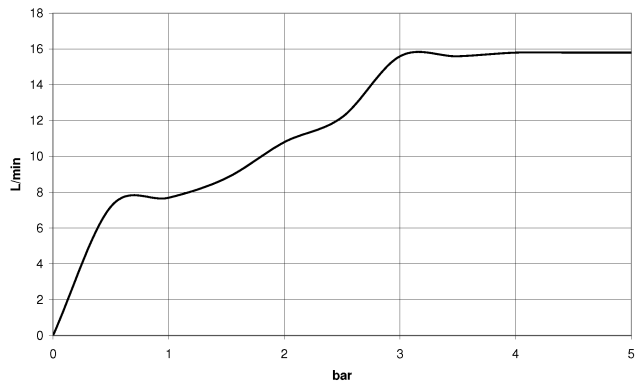

Durchflussdiagramm

Codes & Standards

DIN 4109

EN 1717

ISO 3822

Scottish Water
Byelaws

UK Water Supply
Regulations

Ü-Zeichen