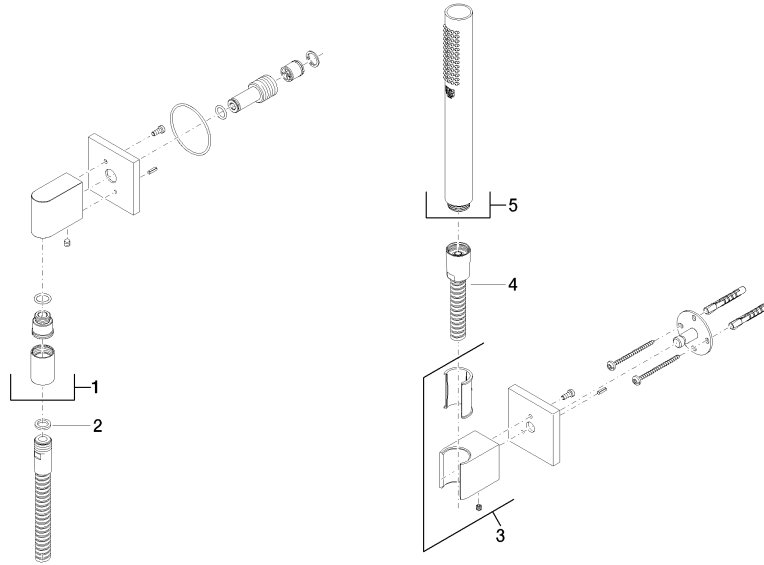

Schlauchbrausegarnitur mit Einzelrosetten - Messing gebürstet (23kt Gold)

MEM

27 808 980

Passt zu: MEM, CL.1, IMO, CYO

- COMPACT RAIN, Durchfluss max. 15 l/min (bei 3 Bar)
- mit Antikalk-System
- Brauseabgang 3/8"
- Rosette für Wandanschlussbogen 60 x 60 mm
- Rosette für Brausehalter 60 x 60 mm
- Metallbrauseschlauch 1250 mm mit integriertem Verdrehenschutz
- Wandanschlussbogen 1/2"

Schlauchbrausegarnitur mit Einzelrosetten - Messing gebürstet (23kt Gold)

MEM

27 808 980

Empfohlenes Zubehör

UP-Wandwinkel -

35 085 970 90

- Max. Einbautiefe 163 mm
- Min. Einbautiefe 90 mm

27 808 980

Ü-Zeichen

Schlauchbrausegarnitur mit Einzelrosetten - Messing gebürstet (23kt Gold)

MEM

27 808 980

Zertifikate

LGA_29

Belgaqua_22_280_2 WRAS_2209

27 808 980

Produktversion bis 6/3/2020

Produktversion ab 6/3/2020

Schlauchbrausegarnitur mit Einzelrosetten - Messing gebürstet (23kt Gold)

MEM

27 808 980

Ersatzteilstückliste

Produktversion bis 6/3/2020

Produktversion ab 6/3/2020