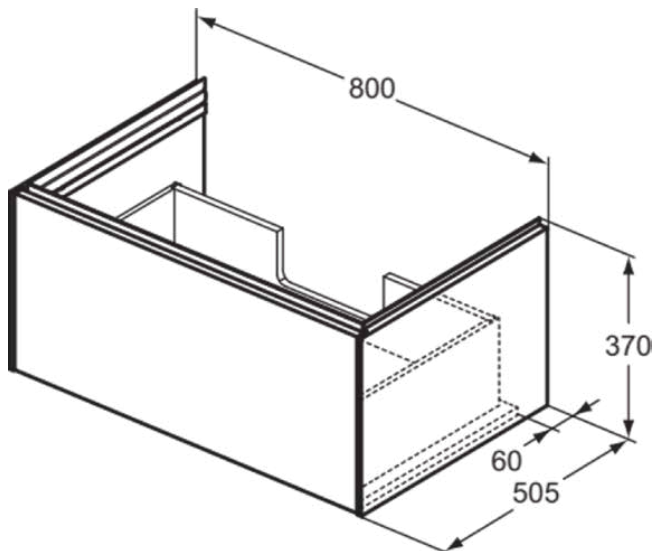

CONCA

T4578Y3

CONCA | Waschtisch-Unterschrank 800x505x370 mm in sunset matt lackiert, 1 Schublade | Vollauszug, Push-to-open, SoftClosing, Vormontiert, Nachhaltig gewonnenes Holz, Echtholz furnier

Bild & Zeichnung

Allgemeine Informationen

Produktkategorie:	Möbel
Produktart:	Waschtisch-Unterschrank
Marke:	Ideal Standard
Kollektion:	CONCA
Designer:	Palomba Serafini Associati
Colour:	Y3 - Sunset Matt Lackiert
Oberflächenveredelung:	Matt
Höhe (mm):	370
Breite (mm):	800
Ausladung (mm):	505
Befestigungsart:	Befestigungsset
Nettogewicht (kg):	28.00
EAN Code:	8014140483236

CONCA

T4578Y3

CONCA | Waschtisch-Unterschrank 800x505x370 mm in sunset matt lackiert, 1 Schublade | Vollauszug, Push-to-open, SoftClosing, Vormontiert, Nachhaltig gewonnenes Holz, Echtholz furnier

Produktspezifikationen