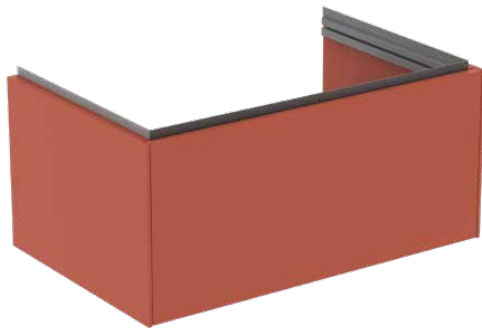

CONCA

T4578Y3

CONCA | Waschtisch-Unterschrank 800x505x370 mm in sunset matt lackiert, 1 Schublade | Vollauszug, Push-to-open, SoftClosing, Vormontiert, Nachhaltig gewonnenes Holz, Echtholz furnier

Bild & Zeichnung

Allgemeine Informationen

Produktkategorie:	Möbel
Produktart:	Waschtisch-Unterschrank
Marke:	Ideal Standard
Kollektion:	CONCA
Designer:	Palomba Serafini Associati
Colour:	Y3 - Sunset Matt Lackiert
Oberflächenveredelung:	Matt
Höhe (mm):	370
Breite (mm):	800
Ausladung (mm):	505
Befestigungsart:	Befestigungsset
Nettogewicht (kg):	28.00
EAN Code:	8014140483236

Features

	Vollauszug		Push-to-open
	SoftClosing		Vormontiert
	Nachhaltig gewonnenes Holz		Echtholz furnier

Downloads

- [Installation Guide](#)
- [Spare Parts List](#)

Produktspezifikationen

Einzugsmechanismus:	Softclosing
Farbcode:	Y3
Farbbeschreibung:	sunset matt lackiert
Eckmodell:	Nein
Vollauszug:	Yes
Griff(e):	Grifflos
Einstellbare Montagefüße:	Nein
Material:	Holz
Materialspezifikation (Korpus):	Hochverdichtete 3-Schicht Spanplatte
Anzahl der Türen (gesamt):	0
Anzahl der Türen (links öffnend):	0
Anzahl der Türen (rechts öffnend):	0
Anzahl der Auszüge (gesamt):	1
Anzahl der externen Auszüge:	1
Anzahl der internen Auszüge:	0
Anzahl der offenen Fächer:	0

CONCA

T4578Y3

CONCA | Waschtisch-Unterschrank 800x505x370 mm in sunset matt lackiert, 1 Schublade | Vollauszug, Push-to-open, SoftClosing, Vormontiert, Nachhaltig gewonnenes Holz, Echtholz furnier

Produktspezifikationen