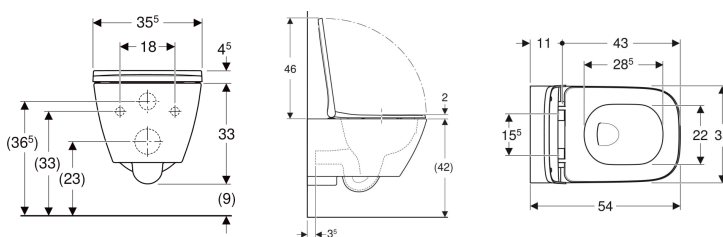

Geberit Smyle Square Set Wand-WC Tiefspüler, geschlossene Form, Rimfree, mit WC-Sitz, überlappender Deckel

Beispielbild

Verwendungszwecke

- Für UP-Spülkästen
- Für Druckspüler

Eigenschaften

- Wandhängend
- Tiefspül-WC
- Abgang horizontal
- Rimfree

- Einfache Befestigung mit Easy Fast Fixing (Typ EFF3)
- Typ 1, Vollmenge 6 / 5 / 4 l, nach EN 997
- Spült mit 4 l
- Geschlossene Form
- Verdeckte Befestigung
- WC-Sitz aus Duroplast, antibakteriell
- WC-Deckel überlappend

Technische Daten

Werkstoff | Sanitärkeramik

Lieferumfang

- WC-Keramik
- WC-Sitz
- Befestigungsmaterial

Art.-Nr.	Farbe / Oberfläche	B	H	T	Quick-Release-Scharniere	Absenkautomatik	Befestigung	Scharnierwerkstoff	VE1
500.683.00.2	weiß	35.5 cm	37.5 cm	54 cm	ja	ja	von oben	Messing verchromt	1 St.