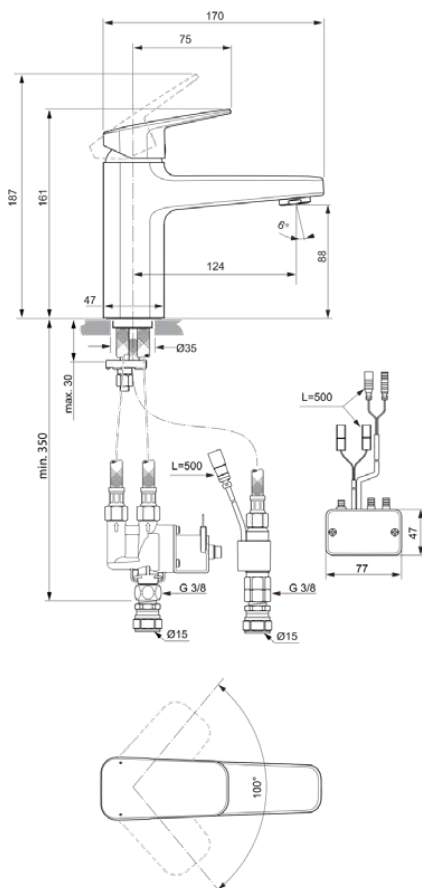

CERAPLAN

BD282XG

CERAPLAN | Waschtischarmatur 47x170x161 mm in schwarz, 5 l/min (3 bar), ohne Ablaufgarnitur | EasyFix, BlueStart, Click-Technologie, CoolBody, FirmaFlow

Bild & Zeichnung

Allgemeine Informationen

Produktkategorie:	Waschtischarmaturen
Produktart:	Waschtischarmatur
Marke:	Ideal Standard
Kollektion:	CERAPLAN
Designer:	Palomba Serafini Associati
Colour:	XG - Schwarz
Oberflächenveredelung:	Matt
Höhe (mm):	161 - 187
Breite (mm):	47
Ausladung (mm):	170
Befestigungsart:	EasyFix
Nettogewicht (kg):	1.65
EAN Code:	4015413351522

CERAPLAN

BD282XG

CERAPLAN | Waschtischarmatur 47x170x161 mm in schwarz, 5 l/min (3 bar), ohne Ablaufgarnitur | EasyFix, BlueStart, Click-Technologie, CoolBody, FirmaFlow

Produktspezifikationen

Maximaler Durchfluss bei 3 bar (l/min) für alle Auslässe:	5
Durchfluss bei 3 bar (l) - Auslauf:	5
Betriebs-Höchstdruck (bar):	10
Betriebs-Mindestdruck (bar):	0.5
PVD Technologie:	Nein
Oberflächenschutz:	beschichtet
Oberflächenveredelung:	Matt
Einstellbar Strahlregler:	Nein
Temperaturbegrenzer:	Ja
Berührungslose Steuerung:	Nein
Griffart:	Betätigungshebel
Art der Temperaturkontrolle:	Feste Einstellung
Mit Verschlussstopfen:	Nein
Mit Griff(en):	Ja
Mit Auslass:	Ja
Mit herausziebarer Spülbrause:	Nein
Mit Ablaufgarnitur:	Nein
Montageart:	Hahnloch