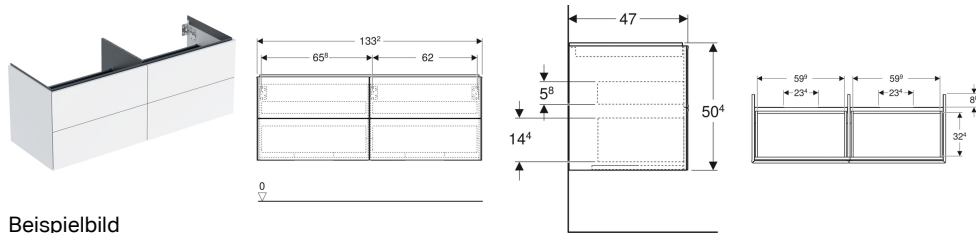

Geberit ONE Unterschrank für Aufsatzwaschtisch, mit vier Schubladen

Beispielbild

Eigenschaften

- FSC™ C134279 zertifiziert
- Wandhängend
- Komplettnutzbarer Stauraum in oberer Schublade
- Mit vier Schubladen
- Push-to-open-Mechanismus zum Öffnen
- Schublade mit Selbsteinzug

- Feuchtigkeitsbeständig
- Vormontiert geliefert

Technische Daten

Werkstoff	Hochverdichtete Dreischicht-Holzspanplatte
Maximale Schubladenbelastung	30 kg

Lieferumfang

- Unterschrank für Waschtisch
- Befestigungsmaterial

Art.-Nr.	Farbe / Oberfläche	B	Breite Waschtisch	H	T	VE1
505.266.00.2 *	weiß / lackiert matt	133.2 cm	135 cm	50.4 cm	47 cm	1 St.

* Auftragsbezogene Produktion

Zubehör

- Geberit Set Schubladeneinsätze für obere Schublade
- Geberit Lichteiste für Schublade, links und rechts, Länge 35 cm
- Geberit Steckdosenelement