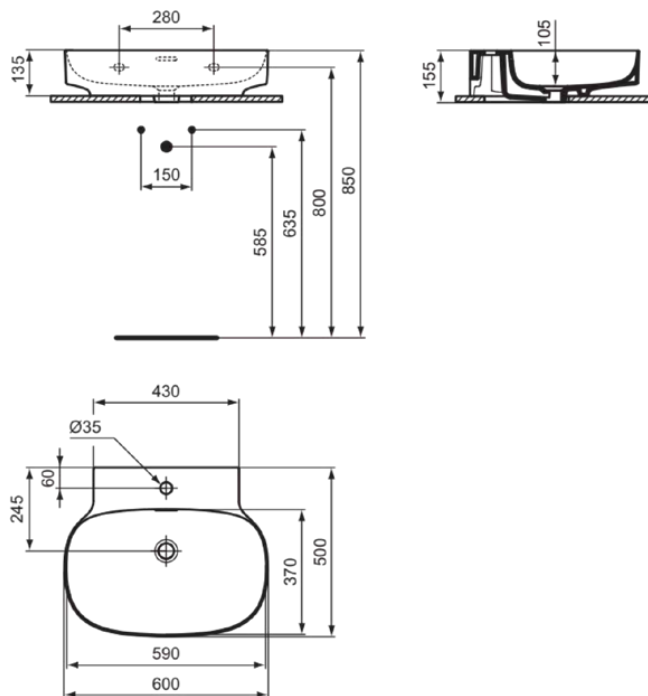

LINDA-X

T4983V1

LINDA-X | Waschtisch 600x500x155 mm in weiß seidenmatt, 1 Hahnloch, mit Überlauf | Diamatec

Bild & Zeichnung

Allgemeine Informationen

Produktkategorie:	Waschtische
Produktart:	Waschtisch
Marke:	Ideal Standard
Kollektion:	LINDA-X
Designer:	Palomba Serafini Associati
Colour:	V1 - Weiß Seidenmatt
Oberflächenveredelung:	satin
Maximale Höhe (mm):	155
Maximale Breite (mm):	600
Ausladung (mm):	500
Nettogewicht (kg):	15.00
EAN Code:	8014140492115

Features

Produktstandards & Zertifikate

Normen:	EN 14688
---------	----------

Produktspezifikationen

Farbcode:	V1
Farbbeschreibung:	weiß seidenmatt
Diamatec Technologie:	Ja
Geschliffene Rückseite(n):	Nein
Geschliffene Unterseite:	Ja
Barrierefreies Produkt:	Nein
Mit Kettenöse:	Nein
Material:	Keramik
Materialspezifikation:	Diamatec
Anzahl von Hahnöchern je Waschbecken:	1
Anzahl von Waschbecken:	1
Sichtbarer Überlauf:	Ja
PVD Technologie:	Nein
Ablagefläche:	Hinten
Oberflächenveredelung:	satin
Form des Überlaufs:	Geschlitzt
Mit Rückwand:	Nein
Mit Verschlussstopfen:	Nein
Mit Überlauf:	Ja
Mit Siphon:	Nein
Befestigungsmaterial im Lieferumfang enthalten:	Nein
Montageart:	wandhängend

LINDA-X

T4983V1

LINDA-X | Waschtisch 600x500x155 mm in weiß seidenmatt, 1 Hahnloch, mit Überlauf | Diamatec

Empfohlene Ausschittschablone: TT0299731

Ihr Kontakt vor Ort:

België • Belgique

Ideal Standard Produktions-GmbH
Corporate Village - Frame 21 Building
Da Vincilaan 2
B-1935 Zaventem
☎ +32 2 325 66 00
✉ +32 2 325 66 01
www.idealstandard.be