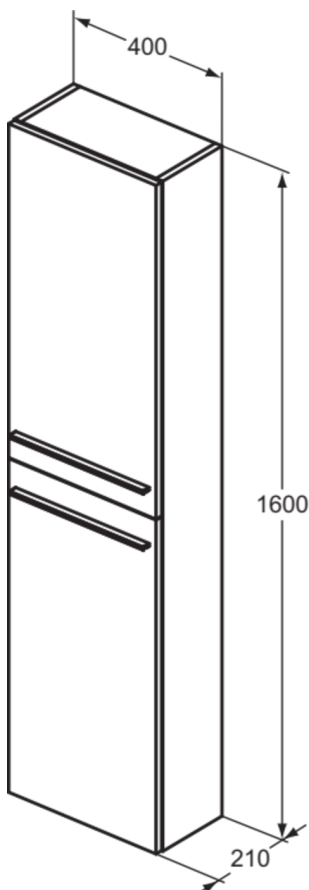

I.LIFE S

T5288NG

I.LIFE S | Schrank 400x210x1600 mm in greige matt, 2 Türen | Vormontiert, Nachhaltig gewonnenes Holz

Bild & Zeichnung

Allgemeine Informationen

Produktkategorie:	Möbel
Produktart:	Schrank
Marke:	Ideal Standard
Kollektion:	I.LIFE S
Designer:	Palomba Serafini Associati
Colour:	NG - Greige Matt
Oberflächenveredelung:	Matt
Maximale Höhe (mm):	1600
Maximale Breite (mm):	400
Ausladung (mm):	210
Befestigungsart:	Befestigungsset
Nettogewicht (kg):	24.08
EAN Code:	8014140495086

Features

Vormontiert

Nachhaltig gewonnenes Holz

Downloads

- [Installation Guide](#)
- [Spare Parts List](#)

Produktspezifikationen

Anzahl Glasregalböden:	4
Anzahl Regalböden insgesamt:	5
Anzahl Holzregalböden:	1
Farbcode:	NG
Farbbeschreibung:	greige matt
Eckmodell:	Nein
Griff(e):	Benötigt
Einstellbare Montagefüße:	Nein
Materialspezifikation der Ablage:	Einscheiben-Sicherheitsglas
Anzahl der Türen (gesamt):	2
Anzahl der Türen (links öffnend):	0
Anzahl der Türen (rechts öffnend):	2
Anzahl der Auszüge (gesamt):	0
Anzahl der externen Auszüge:	0
Anzahl der internen Auszüge:	0
Anzahl der offenen Fächer:	0
Anzahl der Ablagen:	5
Anzahl der Schiebetüren:	0
Anzahl der Schwingtüren:	0
PVD Technologie:	Nein
Wechselbarer Türanschlag:	Nein

I.LIFE S

T5288NG

I.LIFE S | Schrank 400x210x1600 mm in greige matt, 2 Türen | Vormontiert, Nachhaltig gewonnenes Holz

Produktspezifikationen

Pladsbesparende model:	Nein
Oberflächenveredelung:	Matt
Nachhaltig gewonnenes Holz:	Ja
Modelart:	hoch
Mit Ausschnitt:	Nein
Mit Griff(en):	Ja
Mit Innenbeleuchtung:	Nein
Mit Montagefüße:	Nein
Mit Siegel:	Nein
Mit Steckdose:	Nein
Mit Schalter:	Nein
Mit Handtuchhalter:	Nein
Mit Wäschekorb:	Nein
Mit Waschtischplatte:	Ja
Befestigungsmaterial im Lieferumfang enthalten:	Ja
Befestigungsart:	Befestigungsset
Montageart:	wandhängend