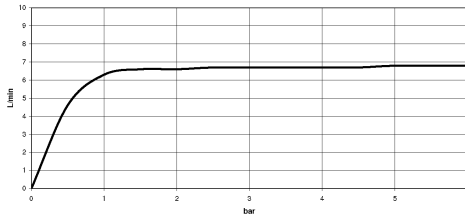

27 803 892

Empfohlenes Zubehör

UP-Wandwinkel -

35 085 970 90

- Max. Einbautiefe 163 mm
- Min. Einbautiefe 90 mm

27 803 892

mm [inches]

Durchflussdiagramm