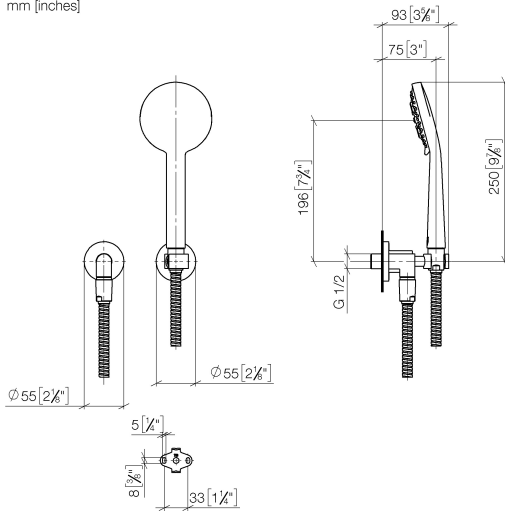

27 803 892

Empfohlenes Zubehör

UP-Wandwinkel -

35 085 970 90

- Max. Einbautiefe 163 mm
- Min. Einbautiefe 90 mm

27 803 892

mm [inches]

Durchflussdiagramm

Codes & Standards

DIN 4109

EN 1717

ISO 3822

Ü-Zeichen

TARA Schlauchbrausegarnitur mit Einzelrosetten - Platin

TARA

27 803 892

Zertifikate

Belgaqua_21-024-2 LGA_29

27 803 892

Produktversion bis 6/30/2015

Produktversion von 6/30/2015 bis 7/21/2020

Produktversion ab 7/21/2020

TARA Schlauchbrausegarnitur mit Einzelrosetten - Platin

TARA

27 803 892

Ersatzteilstückliste

Produktversion bis 6/30/2015

Produktversion von 6/30/2015 bis 7/21/2020

Produktversion ab 7/21/2020

Nr.	Artikelnummer	Benennung	Verbaumenge	Lieferzeit
	28 450 892-08	TARA Wandanschlussbogen - Platin	4	-
	Ersatzteil nicht mehr Verfügbar, bitte wählen Sie einen der folgenden Artikel			
	28450625-08	Wandanschlussbogen - Platin		
	28018979-08	Handbrause - Platin		