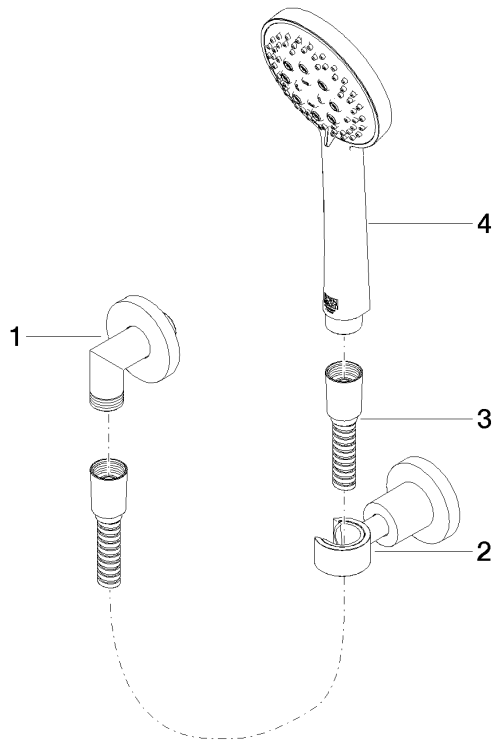

27 803 892

Empfohlenes Zubehör

UP-Wandwinkel -

35 085 970 90

- Max. Einbautiefe 163 mm
- Min. Einbautiefe 90 mm

27 803 892

mm [inches]

Durchflussdiagramm

Codes & Standards

DIN 4109

EN 1717

ISO 3822

Ü-Zeichen

TARA Schlauchbrausegarnitur mit Einzelrosetten - Platin

TARA

27 803 892

Zertifikate

Belgaqua_21-024-2 LGA_29

27 803 892

Produktversion bis 6/30/2015

Produktversion von 6/30/2015 bis 7/21/2020

Produktversion ab 7/21/2020

TARA Schlauchbrausegarnitur mit Einzelrosetten - Platin

TARA

27 803 892

Ersatzteilstückliste

Produktversion bis 6/30/2015

Produktversion von 6/30/2015 bis 7/21/2020

Produktversion ab 7/21/2020

Nr.	Artikelnummer	Benennung	Verbaumenge	Lieferzeit
	28 450 892-08	TARA Wandanschlussbogen - Platin	4	-
	Ersatzteil nicht mehr Verfügbar, bitte wählen Sie einen der folgenden Artikel			
	28450625-08	Wandanschlussbogen - Platin		
	28018979-08	Handbrause - Platin		