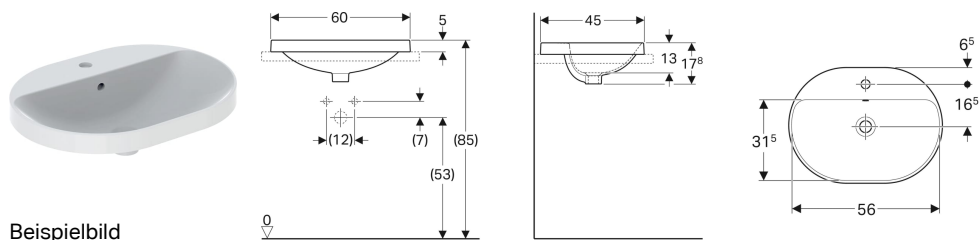

Geberit VariForm Einbauwaschtisch elliptisch, mit Hahnlochbank

Beispielbild

Verwendungszwecke

- Zur Montage in Waschtischplatten von oben

Eigenschaften

- Elliptisch

Lieferumfang

- Schablone

- Einfache Montage dank mitgelieferter Ausschnittschablone

Technische Daten

Werkstoff

Sanitärkeramik

Art.-Nr.	Farbe / Oberfläche	Hahnloch	Überlauf	B	H	T	VE1
500.735.00.2 *	weiß / KeraTect / Unterseite: glasiert	mittig	ohne	60 cm	17.8 cm	45 cm	1 St.