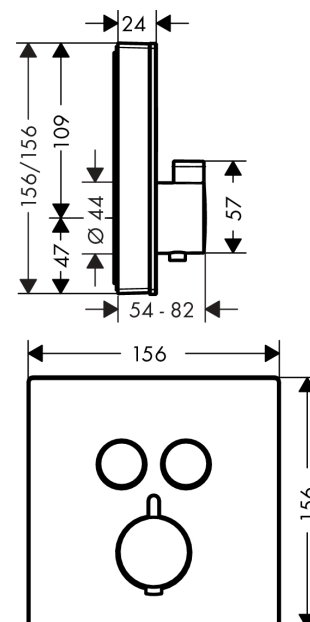

#### Maßzeichnung

**ShowerSelect Glas**  
**Thermostat Unterputz für 2 Verbraucher**  
 Oberfläche: Weiß/Chrom Artikelnummer: 15738400

**Durchflussdiagramm**

**ShowerSelect Glas**

**Thermostat Unterputz für 2 Verbraucher**

Oberfläche: **Weiß/Chrom** Artikelnummer: **15738400**

**Explosionszeichnung**

Baujahr: >07/15