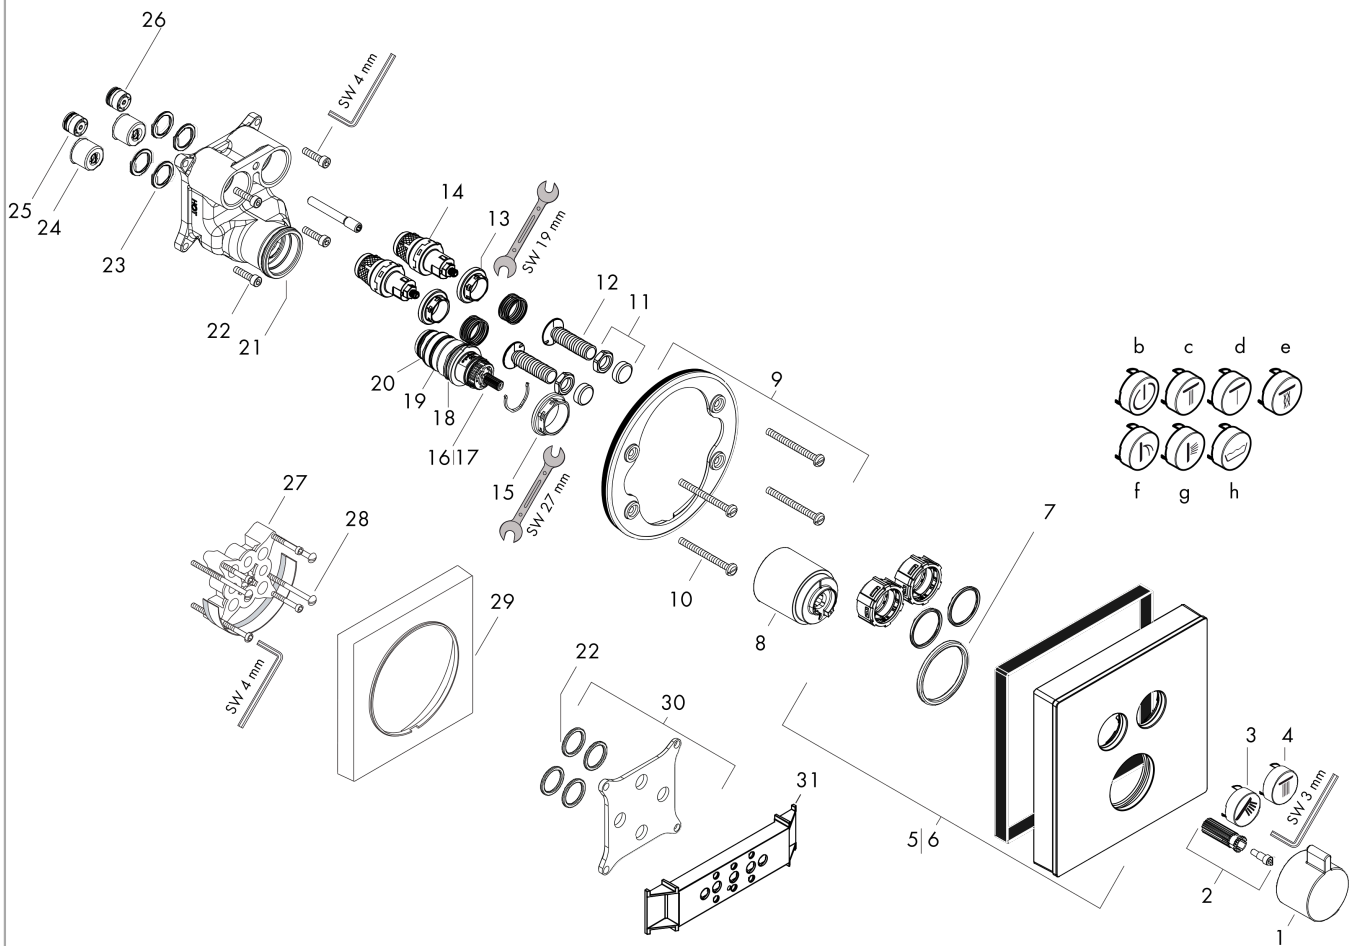

ShowerSelect Glas

Thermostat Unterputz für 2 Verbraucher

Oberfläche: **Weiß/Chrom** Artikelnummer: **15738400**

Explosionszeichnung

Baujahr: >07/15

ShowerSelect Glas

Thermostat Unterputz für 2 Verbraucher

Oberfläche: **Weiß/Chrom** Artikelnummer: **15738400**

Ersatzteilliste

Baujahr: >07/15

Pos.	Beschreibung	Artikelnummer	PG	VE
1	Thermostatgriff	92215000	11	1
2	Schnappeinsatz mit Schraube	95843000	3	1
3	Symbol Handbrause	92573450	98	1
4	Symbol Kopfbrause Rain groß	92571450	98	1
5	Rosette 155 / 155 mm	92623400	17	1
6	Rosette für vertauschte Anschlüsse	92843400	16	1
7	O-Ring 44x4	98471000	3	1
8	Hülse	92216000	8	1
9	Rosettenträger	98793000	9	1
10	Trägerschraubenset	96454000	3	1
11	Mutter und Kappe	92696000	5	1
12	Select-Adapter	92219000	2	1
13	Mutter	98368000	4	1
14	Absperreinheit (AVP)	95758000	14	1
15	Mutter	98913000	6	1
16	Temperatur Regeleinheit	98282000	14	1
17	Regeleinheit für vertauschte Anschlüsse	92373000	18	1
18	O-Ring 25x2,5	92146000	3	1
19	O-Ring 25x1,5	98146000	1	1
20	O-Ring 20x1,5	98197000	1	1
21	O-Ring 36x2	98156000	1	1
22	Schraubenset	96525000	3	1
23	O-Ring 16x2	98133000	1	1
24	Schalldämpfer	94073000	7	1
25	Rückflussverhinderer (druckbeständig bis 2 MPa)	92594000	5	1
26	Rückflußverhinderer	97980000	5	1
27	Verlängerung 25 mm	13595000	98	1
28	Trägerschraubenset	97747000	1	1
29	Verlängerung 22 mm	13604000	98	1
30	Ausgleichsset 1°	95521000	16	1
31	Montagehilfe	92540000	98	1
a	Grundset	01800180	98	1
b	Symbol ON/OFF	92579450	98	1
c	Symbol Kopfbrause Rain klein	92572450	98	1
d	Symbol Mono	92576450	98	1
e	Symbol Whirl	92575450	98	1
f	Symbol Schwall	92574450	98	1
g	Symbol Seitenbrause	92578450	98	1
h	Symbol Wanne	92577450	98	1
i	Armaturenfett	90920000	5	1
j	Absperreinheit (AVP spezial)	92361000	14	1