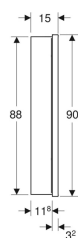

## Geberit ONE Spiegelschrank mit ComfortLight und zwei Türen, UP-Montage, Höhe 90 cm

Beispielbild

### Technische Daten

Schutzart	IP44
Schutzklasse	I
Nennspannung	230 V AC
Netzfrequenz	50 Hz
Betriebsspannung	24 V DC
Werkstoff	Aluminium
Energieeffizienzklasse Lichtquelle	E
Lichtfarbe	2200–4000 K
Lebensdauer LED-Beleuchtung	> 72000 h (L80B10) Tp ≤ 70 °C
Farbwiedergabeindex	90
Standardabweichung des Farbabgleichs	3 SDCM

### Zusätzlich zu bestellen

- Rohbaubox für Geberit ONE Spiegelschrank, Höhe 90 cm

Art.-Nr.	Farbe / Oberfläche	B	B1	B2	H	H1	T	T1	T2	Leistungsaufnahme	Steckdose	Lichtstrom (max./oben/unten)	VE 1
505.804.00.7	schwarz matt / Aluminium pulverbeschichtet	105 cm	51 cm	103 cm	90 cm	88 cm	15 cm	11.8 cm	3.2 cm	105 W	CEE 7/3 (Schuko)	5950 / 4640 / 1310 lm	1 St.