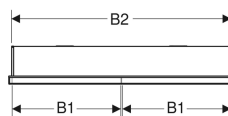

Eigenschaften

- Mit ComfortLight
- LED-Beleuchtung
- Indirekte Beleuchtung
- Innenbeleuchtung
- Lichtstimmung von Orientierungslicht bis Tageslicht stufenlos einstellbar
- Funktionen über Touchsensor auslösbar
- DALI-kompatible Steuerung
- Mit Geberit Home App kompatibel
- Zeitfenster in gewünschter Lichtstärke mit Geberit Home App individuell einstellbar
- Mit zwei Türen
- Türen beidseitig verspiegelt
- Mit zwei Steckdosen
- Steckdosen auf der Innenseite oben links und oben rechts montiert
- Glaseinlegeböden stufenlos versetzbar

Technische Daten

Schutzart	IP44
Schutzklasse	I
Nennspannung	230 V AC
Netzfrequenz	50 Hz
Betriebsspannung	24 V DC
Werkstoff	Aluminium
Energieeffizienzklasse Lichtquelle	E
Lichtfarbe	2200–4000 K
Lebensdauer LED-Beleuchtung	> 72000 h (L80B10) Tp ≤ 70 °C
Farbwiedergabeindex	90
Standardabweichung des Farbabgleichs	3 SDCM

Lieferumfang

- 3 Glaseinlegeböden
- Blinddeckel für Steckdose links oder rechts
- Montagematerial

Zusätzlich zu bestellen

- Rohbaubox für Geberit ONE Spiegelschrank, Höhe 90 cm

Art.-Nr.	Farbe / Oberfläche	B	B1	B2	H	H1	T	T1	T2	Leistungsaufnahme	Steckdose	Lichtstrom (max./oben/unten)	VE 1
505.804.00.7	schwarz matt / Aluminium pulverbeschichtet	105 cm	51 cm	103 cm	90 cm	88 cm	15 cm	11.8 cm	3.2 cm	105 W	CEE 7/3 (Schuko)	5950 / 4640 / 1310 lm	1 St.

Zubehör

- Abdeckrahmen für Geberit ONE Spiegelschrank, UP-Montage
- Geberit ONE Steckdosenelement für Spiegelschrank
- Geberit ONE Griff für Spiegeltür
- Geberit Magnethalter
- Geberit Vergrößerungsspiegel
- Geberit ONE Netzteil für DALI-Bus für ComfortLight
- Geberit LED-Deckenspot DALI, für ComfortLight

- Standardmäßige Betätigung über Spiegelschrank und Raumtaster. Betätigung über Raumschalter muss in der Geberit Home App entsprechend umgestellt werden