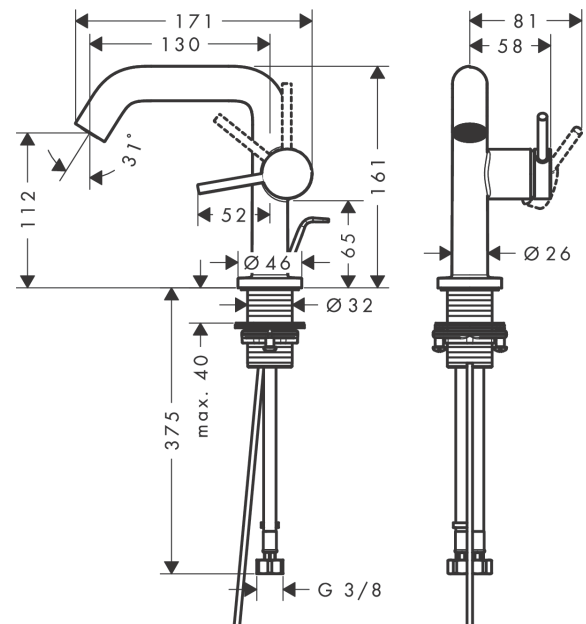

Tecturis S

Einhebel-Waschtischmischer 110 Fine CoolStart EcoSmart+ mit Zugstangen-Ablaufgarnitur

Oberfläche: **Mattweiß** Artikelnummer: **73323700**

Beschreibung

Merkmale

- besteht aus: Einhebel-Waschtischmischer, Ablaufgarnitur
- ComfortZone 110
- Ausladung: 130 mm
- Auslaufhöhe: 112 mm
- Griffvariante: Hebelgriff
- Strahlart: Normalstrahl
- maximale Durchflussmenge bei 3 bar: 4 l/min
- Keramikmischsystem
- für Durchlauferhitzer geeignet
- Zugstangen-Ablaufgarnitur G 1¼
- Material Ablaufventil: Metall
- Anschlussart: G ¾ Anschlussschläuche
- Anschlussgröße: DN15
- Kaltwasser in Griff-Grundstellung
- EU-Taxonomie: max. 6 l/min - wesentlicher Beitrag (SC) möglich
- PA-IX 38577/IO

Technologie

Designpreise

Produktabbildung

Maßzeichnung

Tecturis S

Einhebel-Waschtismischer 110 Fine CoolStart EcoSmart+ mit Zugstangen-Ablaufgarnitur

Oberfläche: **Mattweiß** Artikelnummer: **73323700**

Durchflussdiagramm