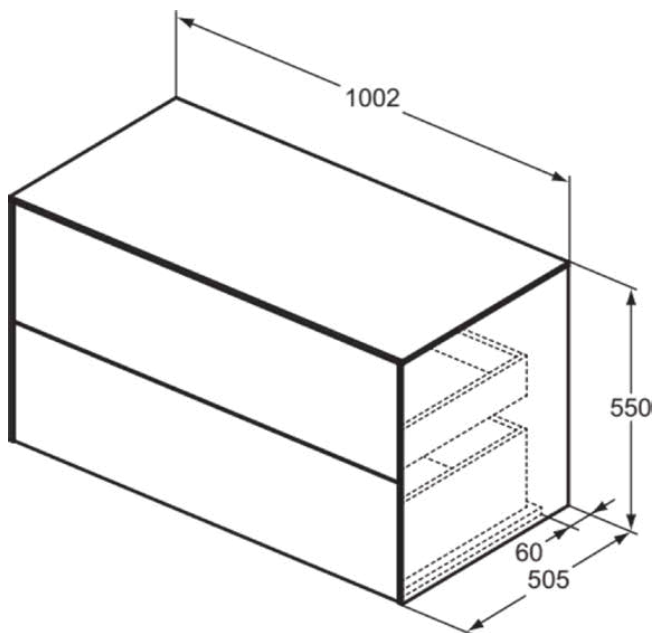

## T4323Y2

CONCA | Waschtisch-Unterschrank 1002x505x550 mm in anthrazit matt lackiert, 2 Schubladen | Vollauszug, Push-to-open, SoftClosing, Vormontiert, Nachhaltig gewonnenes Holz, Echtholz furnier

### Allgemeine Informationen

Produktkategorie:	Möbel
Produktart:	Waschtisch-Unterschrank
Marke:	Ideal Standard
Kollektion:	CONCA
Designer:	Palomba Serafini Associati
Colour:	Y2 - Anthrazit Matt Lackiert
Oberflächenveredelung:	Matt
Höhe (mm):	550
Breite (mm):	1002
Ausladung (mm):	505
Befestigungsart:	Befestigungsset
Nettogewicht (kg):	50.00
EAN Code:	8014140464105