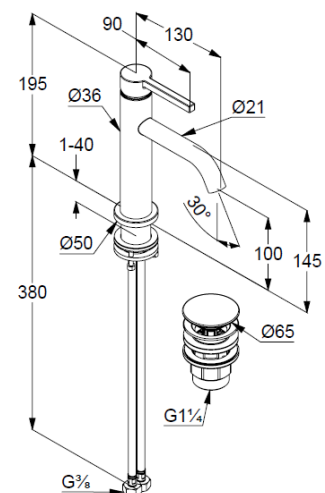

Standmontage

1-Loch Montage

geschlossener Hebel, Metall

Strahlregler, S-Pointer M18,5 PCA

Keramik-Kartusche

Durchflussmenge bei 3 bar 4,5 l/min.

fester Auslauf

flexible Druckschläuche G $\frac{3}{4}$  DVGW zugelassen

Schaftbefestigung

Push open Ablaufgarnitur G1 $\frac{1}{4}$

### Produktabbildung/ Product picture

### Maßzeichnung/ Dimensional drawing